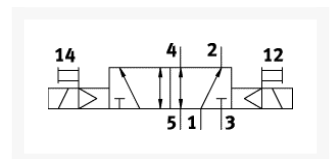

(E)S1V 5/2 DUBBELWERKEND M5 TOP

Product Images

Additional Information

EAN Code	8719426605424
Artikelnummer	SV5212-M5
Merk	E.MC
Voltage	24 VDC ± 10%
Aansluitmaat	M5
Functie	5/2 bistabiel
Flow indicatie	340 L/min
Serie	S1V
Arbeidstemperatuur max. in °C	70
Arbeidstemperatuur min. in °C	-20
Gemiddeld	Schone lucht 40 µm
Flow	265 L/min
IP-Klasse	IP40