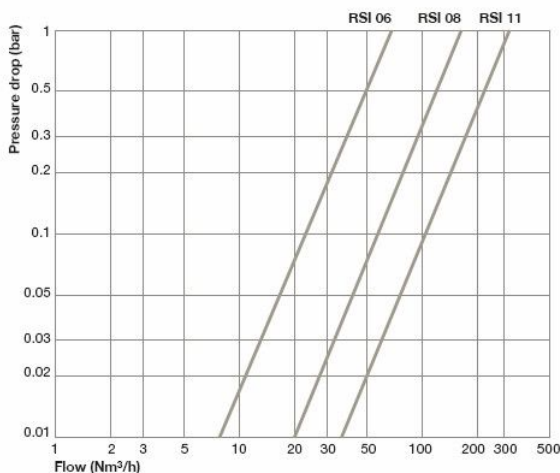

KOP.ISO6150C/06 VE BI G1/4 CR/ST

Product Images

Omschrijving

De RSI koppeling is de nieuwe veiligheidskoppeling van Stäubli. De Stäubli persluchtkoppelingen zijn uitgevoerd met het ISO 6150C profiel.

Wat is er nieuw aan de RSI ten opzichte van de RCS ?

- de RSI ontluicht en ontkoppeld door één enkele druk op de knop. De RSI is uiteraard een koppeling die voldoet aan de ARBO normeringen en ISO 4414 en ISO 6150. Dit vereist van de koppeling dat deze eerst dient te ontluichten voordat deze afgekoppeld kan worden (zie ook onze ARBO documentatie). De Staubli RCS koppeling voldoet ook aan deze eisen, alleen vereisen deze twee stappen.
- de RSI koppelingen zijn draaibaar na montage. Dit betekent dat de knop altijd naar een gewenste stand gedraaid kan worden.
- voor uw gemak is in de koppeling de aansluitmaat gegraveerd. Ø8 of G3/8" het maakt niet uit, nu bestelt u met zekerheid het juiste model.
- totaal vernieuwde ergonomische vormgeving.
- de koppeling is stil, bij het ontkoppelen genereert de koppeling slechts 80dB (A). Dit ten opzichte van andere koppelingen die al snel 104 dB (A) bereiken (gemeten bij het ontkoppelen met een slang van 8 mm en 10 meter lang). Deze hoge waardes zijn in strijd met de geldende normeringen.
- gewichtsreductie
- kleinere afmeting
- nieuwe plek: ontluichtingsgaten zijn nu aan de voorzijde van de koppeling gepositioneerd.

- materiaal: koppeling 17% chroomstaal
steeknippel: gehard 13% chroomstaal
- werkdruk tot 16 bar (niet geschikt voor vacuüm toepassingen)
- uitvoerbaar in 6, 8 & 11 mm.
- absoluut lekdicht
- flow tot 5000 Nltr/min bij een dP 1 Bar (RSI 11)

- inzetbaar bij temperaturen van -15°C tot + 70°C
- voorbeeldgewicht RSI 06.1808: 86 gram
- uitwisselbaar met: Cejn 291/381, Gromelle GD18600/ID18900; Ingersoll ICN/ICS; Legris 9D/2700; Oetiker DN06/DN08; Parker/Rectus 18/60, Transair 9d-01/9d-02; TST 107,06/107,08; ISO 6150-C profiel.