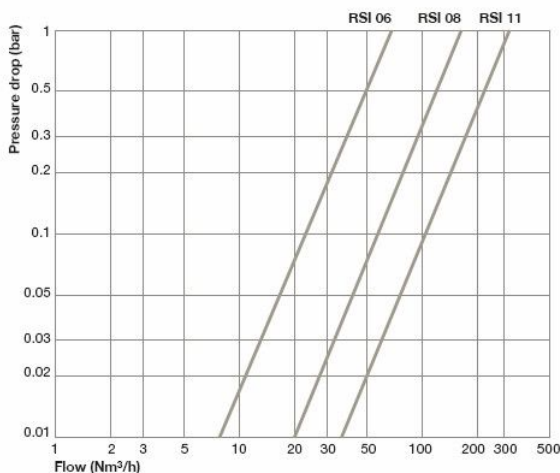

KOP.ISO6150C/06 VE BU G1/2 CR/ST

Product Images

Omschrijving

De RSI koppeling is de nieuwe veiligheidskoppeling van Stäubli. De Stäubli persluchtkoppelingen zijn uitgevoerd met het ISO 6150C profiel.

Wat is er nieuw aan de RSI ten opzichte van de RCS ?

- de RSI ontluicht en ont koppeld door één enkele druk op de knop. De RSI is uiteraard een koppeling die voldoet aan de ARBO normeringen en ISO 4414 en ISO 6150. Dit vereist van de koppeling dat deze eerst dient te ontluichten voordat deze afgekoppeld kan worden (zie ook onze ARBO documentatie). De Staubli RCS koppeling voldoet ook aan deze eisen, alleen vereisen deze twee stappen.
- de RSI koppelingen zijn draaibaar na montage. Dit betekent dat de knop altijd naar een gewenste stand gedraaid kan worden.
- voor uw gemak is in de koppeling de aansluitmaat gegraveerd. Ø8 of G3/8" het maakt niet uit, nu bestelt u met zekerheid het juiste model.
- totaal vernieuwde ergonomische vormgeving.
- de koppeling is stil, bij het ont koppelen genereert de koppeling slechts 80dB (A). Dit ten opzichte van andere koppelingen die al snel 104 dB (A) bereiken (gemeten bij het ont koppelen met een slang van 8 mm en 10 meter lang). Deze hoge waardes zijn in strijd met de geldende normeringen.
- gewichtsreductie
- kleinere afmeting
- nieuwe plek: ontluichtingsgaten zijn nu aan de voorzijde van de koppeling gepositioneerd.

- materiaal: koppeling 17% chroomstaal
steeknippel: gehard 13% chroomstaal
- werkdruk tot 16 bar (niet geschikt voor vacuüm toepassingen)
- uitvoerbaar in 6, 8 & 11 mm.
- absoluut lekdicht
- flow tot 5000 Nltr/min bij een dP 1 Bar (RSI 11)

- inzetbaar bij temperaturen van -15°C tot + 70°C
- voorbeeldgewicht RSI 06.1808: 86 gram
- uitwisselbaar met: Cejn 291/381, Gromelle GD18600/ID18900; Ingersoll ICN/ICS; Legris 9D/2700; Oetiker DN06/DN08; Parker/Rectus 18/60, Transair 9d-01/9d-02; TST 107,06/107,08; ISO 6150-C profiel.