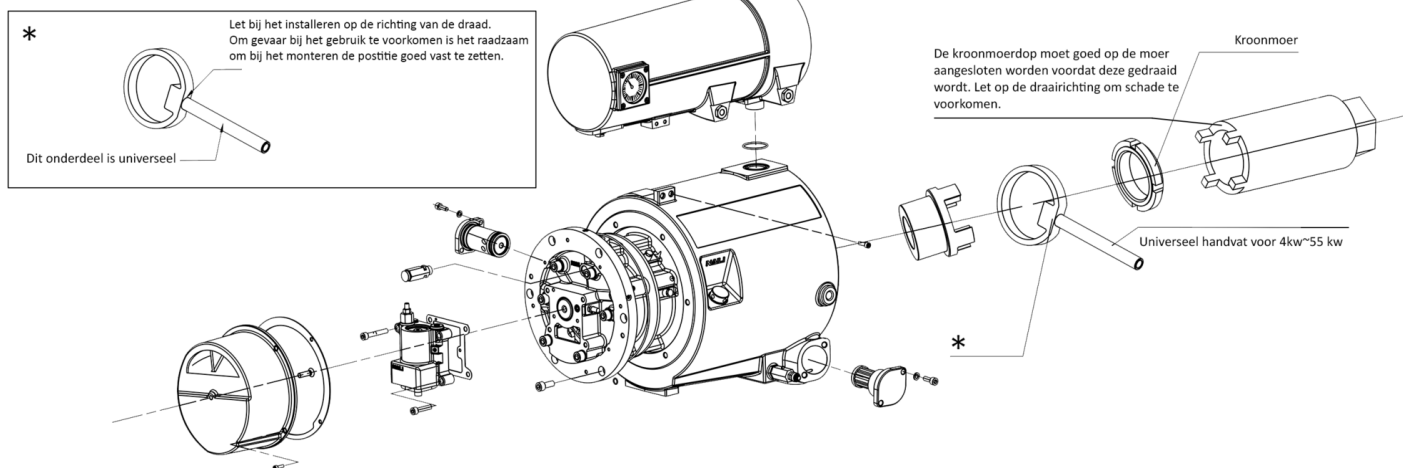

FIXINGRING KOPPELING 4KW-5,5KW

Product Images

Instructies voor montage

- Draai de schroeven stevig aan.
- Controleer of de oppervlaktes van de onderdelen niet beschadigd zijn om de veiligheid tijdens de montage te garanderen.
- Reinig de onderdelen bij het (her)installeren om de invloed van vuil op het montageproces te beperken.

Additional Information

EAN Code	8719426600887
Artikelnummer	NA-SP01
Geschikt voor compressorvermogen (kW)	4 kW, 5.5 kW
Merk	Naili
Past bij serie	AB, PB
Soort	Fixeerring