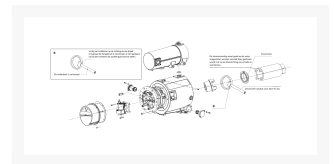

FIXINGRING KOPPELING 4KW-5,5KW

Product Images

Instructies voor montage

- Draai de schroeven stevig aan.
- Controleer of de oppervlaktes van de onderdelen niet beschadigd zijn om de veiligheid tijdens de montage te garanderen.
- Reinig de onderdelen bij het (her)installeren om de invloed van vuil op het montageproces te beperken.

Additional Information

EAN Code	8719426600887
Artikelnummer	NA-SP01
Geschikt voor compressorvermogen (kW)	4 kW, 5.5 kW
Merk	Naili
Past bij serie	AB, PB
Soort	Fixeerring