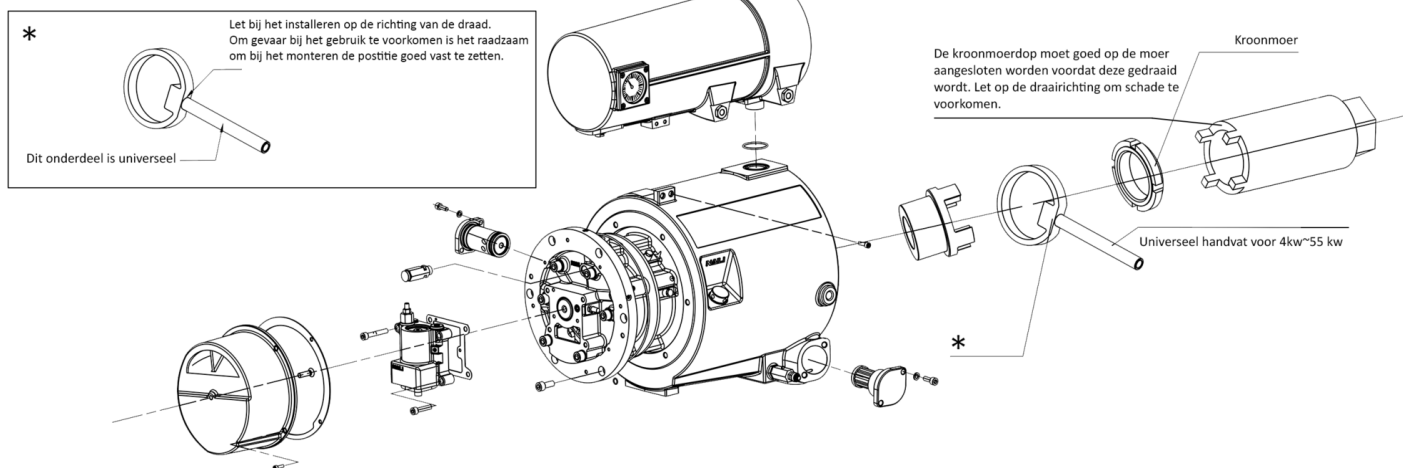

FIXINGRING KOPPELING 7,5KW-11KW

Product Images

Instructies voor montage

- Draai de schroeven stevig aan.
- Controleer of de oppervlaktes van de onderdelen niet beschadigd zijn om de veiligheid tijdens de montage te garanderen.
- Reinig de onderdelen bij het (her)installeren om de invloed van vuil op het montageproces te beperken.

Additional Information

EAN Code	8719426600894
Artikelnummer	NA-SP02
Geschikt voor compressorvermogen (kW)	7.5 kW, 11 kW
Merk	Naili
Past bij serie	AB, PB
Soort	Fixeerring