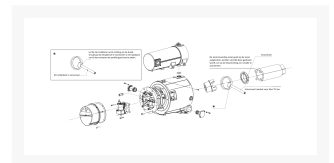

FIXINGRING KOPPELING 7,5KW-11KW

Product Images

Instructies voor montage

- Draai de schroeven stevig aan.
- Controleer of de oppervlaktes van de onderdelen niet beschadigd zijn om de veiligheid tijdens de montage te garanderen.
- Reinig de onderdelen bij het (her)installeren om de invloed van vuil op het montageproces te beperken.

Additional Information

EAN Code	8719426600894
Artikelnummer	NA-SP02
Geschikt voor compressorvermogen (kW)	7.5 kW, 11 kW
Merk	Naili
Past bij serie	AB, PB
Soort	Fixeerring