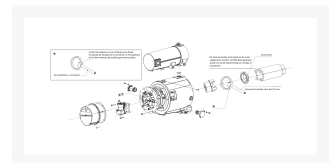

FIXINGRING KOPPELING 30KW-55KW

Product Images

Instructies voor montage

- Draai de schroeven stevig aan.
- Controleer of de oppervlaktes van de onderdelen niet beschadigd zijn om de veiligheid tijdens de montage te garanderen.
- Reinig de onderdelen bij het (her)installeren om de invloed van vuil op het montageproces te beperken.

Additional Information

EAN Code	8719426600917
Artikelnummer	NA-SP04
Geschikt voor compressorvermogen (kW)	30 kW, 55 kW
Merk	Naili
Past bij serie	AB, PB
Soort	Fixeerring