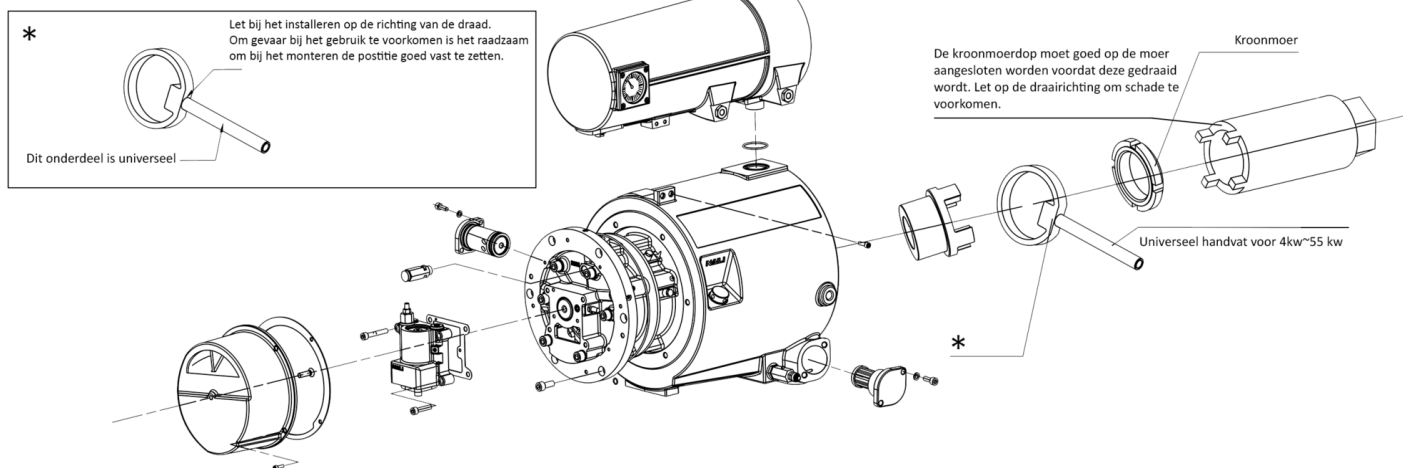

FIXINGRING KOPPELING 30KW-55KW

Product Images

Instructies voor montage

- Draai de schroeven stevig aan.
- Controleer of de oppervlaktes van de onderdelen niet beschadigd zijn om de veiligheid tijdens de montage te garanderen.
- Reinig de onderdelen bij het (her)installeren om de invloed van vuil op het montageproces te beperken.

Additional Information

EAN Code	8719426600917
Artikelnummer	NA-SP04
Geschikt voor compressorvermogen (kW)	30 kW, 55 kW
Merk	Naili
Past bij serie	AB, PB
Soort	Fixeerring