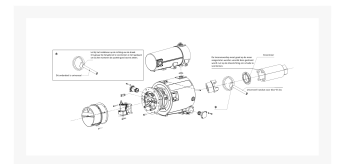

# HAND STANG TBV FIXINGRING

## Instructies voor montage

- Draai de schroeven stevig aan.
- Controleer of de oppervlaktes van de onderdelen niet beschadigd zijn om de veiligheid tijdens de montage te garanderen.
- Reinig de onderdelen bij het (her)installeren om de invloed van vuil op het montageproces te beperken.