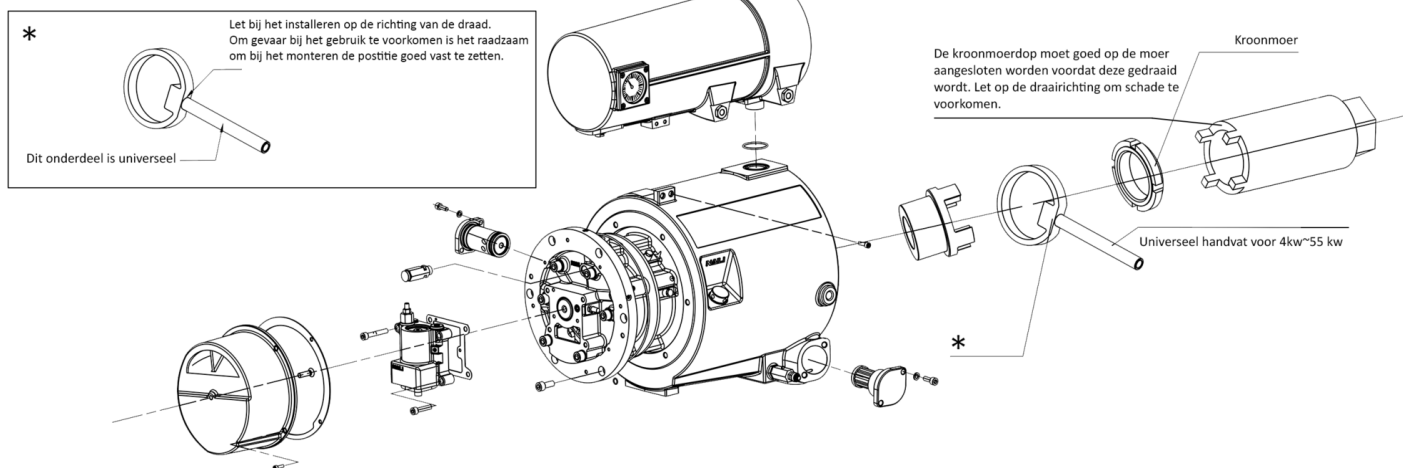

# HAND STANG TBV FIXINGRING

## Instructies voor montage

- Draai de schroeven stevig aan.
- Controleer of de oppervlaktes van de onderdelen niet beschadigd zijn om de veiligheid tijdens de montage te garanderen.
- Reinig de onderdelen bij het (her)installeren om de invloed van vuil op het montageproces te beperken.