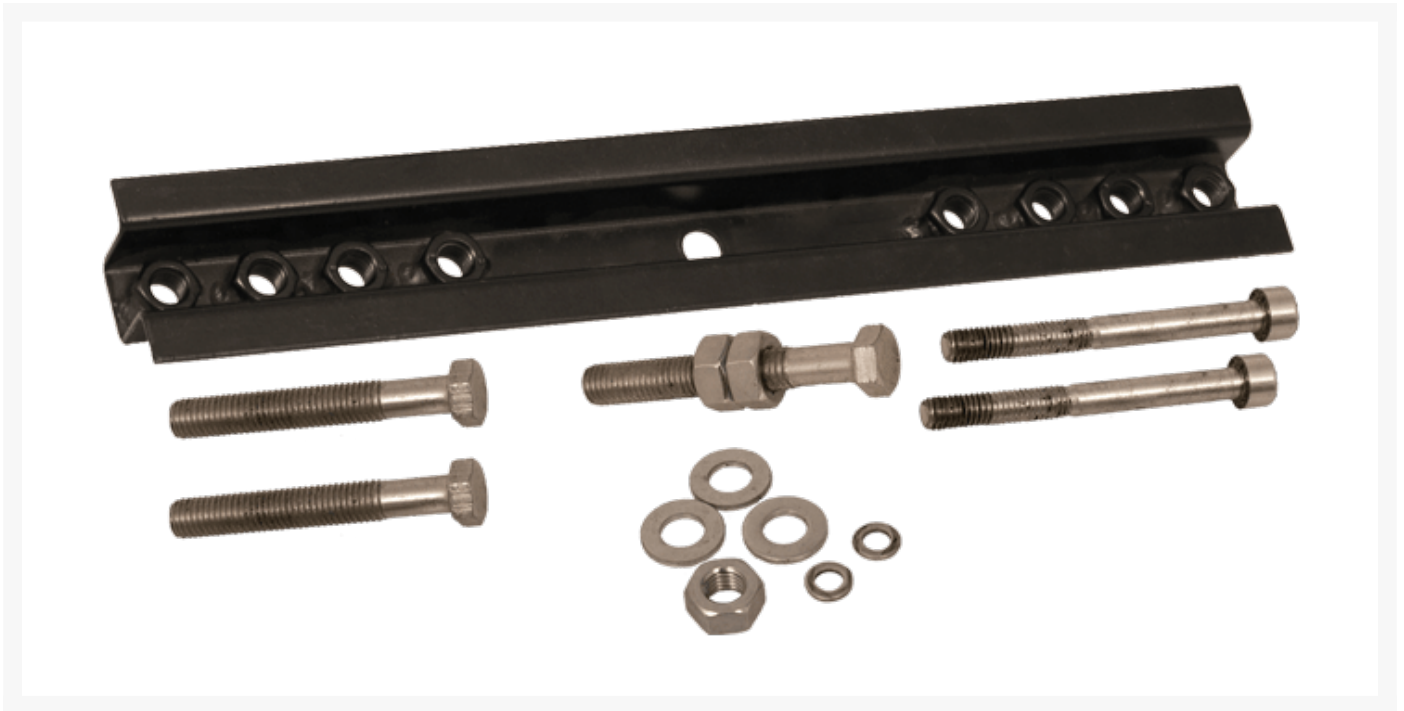

OIL SEPARATION OPEN 4KW-55KW

Product Images

Instructies voor montage

- Draai de schroeven stevig aan.
- Controleer of de oppervlaktes van de onderdelen niet beschadigd zijn om de veiligheid tijdens de montage te garanderen.
- Reinig de onderdelen bij het (her)installeren om de invloed van vuil op het montageproces te beperken.

Additional Information

EAN Code	8719426600931
Artikelnummer	NA-SP06
Omschrijving	Inclusief bevestigingsmateriaal
Geschikt voor compressorvermogen (kW)	4 kW, 5.5 kW, 7.5 kW, 11 kW, 15 kW, 22 kW, 30 kW, 55 kW
Merk	Naili
Past bij serie	AB, PB
Soort	Poelietrekker