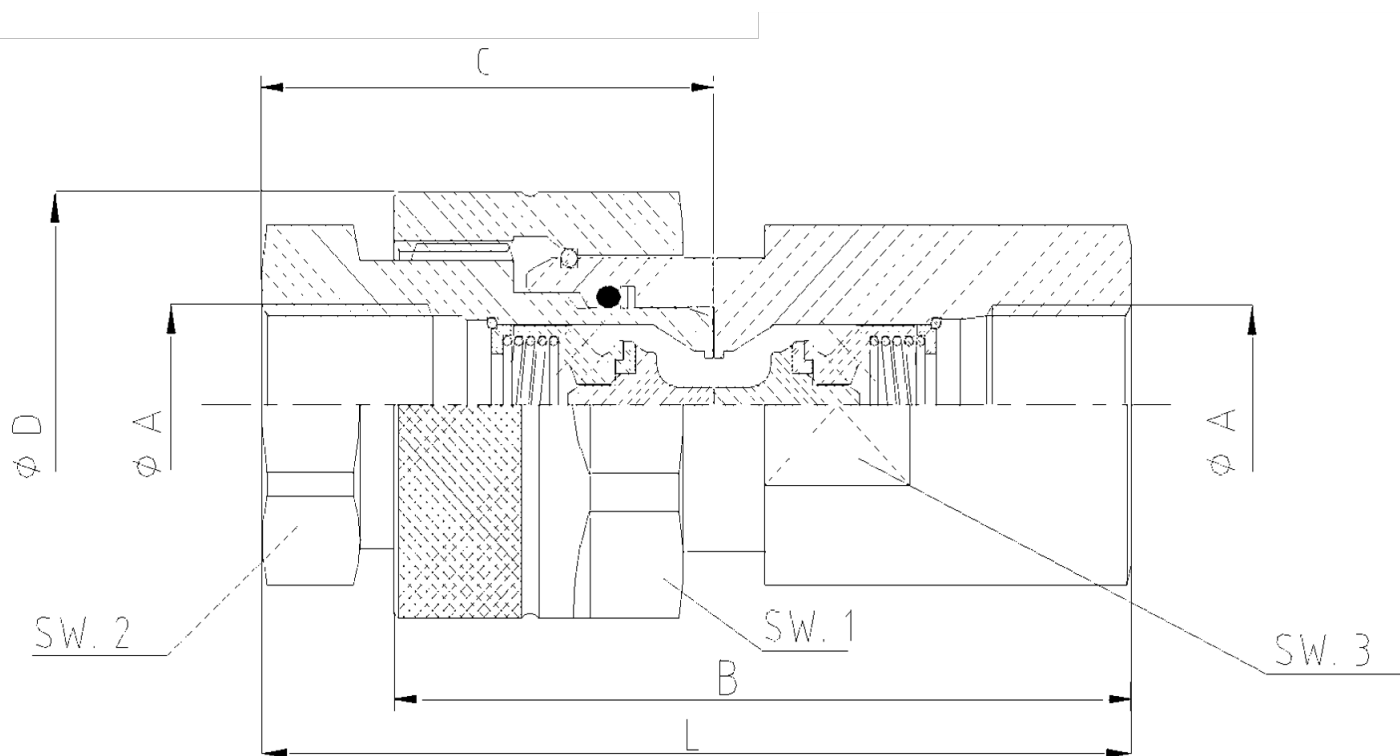

RVS316 SCHROEFKOPP. G1/2 JV/HP

Product Images

Omschrijving

RVS snelkoppeling BH (max 750bar)

De snelkoppelingen van het model BH zijn RVS316 schroefkoppelingen die geschikt zijn voor de hoogste werkdrukken en zijn uitwisselbaar met de VVS serie van Faster. De koppeling zijn verkrijgbaar met aluminium stofkappen om de afgekoppelde snelkoppelingen te beschermen tegen beschadigingen. De koppelingen mogen niet onder de werkdruk worden aangekoppeld of afgekoppeld.

Hoewel standaard voorzien van Viton afdichtingen voor een uitstekende olie bestendigheid zijn er ook andere afdichting leverbaar zodat de koppeling voor zeer veel media geschikt te maken is.

Door de stabiele schroefvergrendeling kan een veilige en hoogwaardige verbinding tussen de koppelingdelen worden gemaakt en de snelkoppelingen hebben minimaal een 2,5 maal hogere barstdruk dan de opgegeven werkdruk voor een optimale veiligheid.

Prijzen gebaseerd op enkele stuks, voor grotere aantallen neem contact met ons op.

Indien u andere aansluitingen wenst of speciale toepassingen heeft kunt u altijd contact met ons opnemen.

0A	B	C	D	L	SW1	SW2	SW3	s2	WP	M
inch	mm.	mm.	mm.	mm.	mm.	mm.	mm.	mm2.	bar	KG.
1/4"	68	43	30	84	27	25	22	12,5	750	0.30
3/8"	75	48	40	89.5	36	32	27	30	650	0.55
1/2"	86,5	53	45	102	41	34	34	65	650	0.78
3/4"	105	63	55	121	50	46	41	95	500	1.40