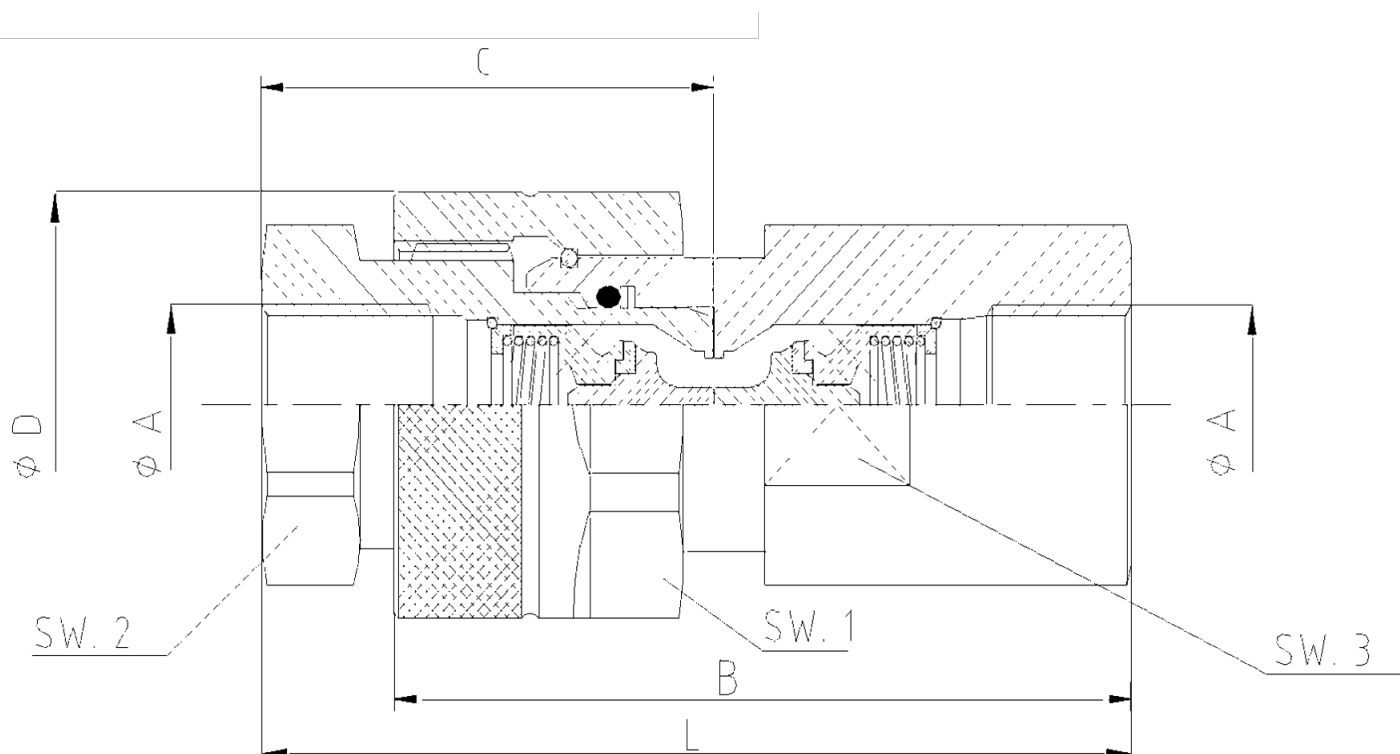

RVS316 SCHROEFKOPP. G1 JV/HP

Product Images

Omschrijving

RVS snelkoppeling BH (max 750bar)

De snelkoppelingen van het model BH zijn RVS316 schroefkoppelingen die geschikt zijn voor de hoogste werkdrukken en zijn uitwisselbaar met de VVS serie van Faster. De koppeling zijn verkrijgbaar met aluminium stofkappen om de afgekoppelde snelkoppelingen te beschermen tegen beschadigingen. De koppelingen mogen niet onder de werkdruk worden aangekoppeld of afgekoppeld.

Hoewel standaard voorzien van Viton afdichtingen voor een uitstekende olie bestendigheid zijn er ook andere afdichting leverbaar zodat de koppeling voor zeer veel media geschikt te maken is.

Door de stabiele schroefvergrendeling kan een veilige en hoogwaardige verbinding tussen de koppelingdelen worden gemaakt en de snelkoppelingen hebben minimaal een 2,5 maal hogere barstdruk dan de opgegeven werkdruk voor een optimale veiligheid.

Prijzen gebaseerd op enkele stuks, voor grotere aantallen neem contact met ons op.

Indien u andere aansluitingen wenst of speciale toepassingen heeft kunt u altijd contact met ons opnemen.

0A	B	C	D	L	SW1	SW2	SW3	s2	WP	M
inch	mm.	mm.	mm.	mm.	mm.	mm.	mm.	mm2.	bar	KG.
1/4"	68	43	30	84	27	25	22	12,5	750	0.30
3/8"	75	48	40	89.5	36	32	27	30	650	0.55
1/2"	86,5	53	45	102	41	34	34	65	650	0.78
3/4"	105	63	55	121	50	46	41	95	500	1.40