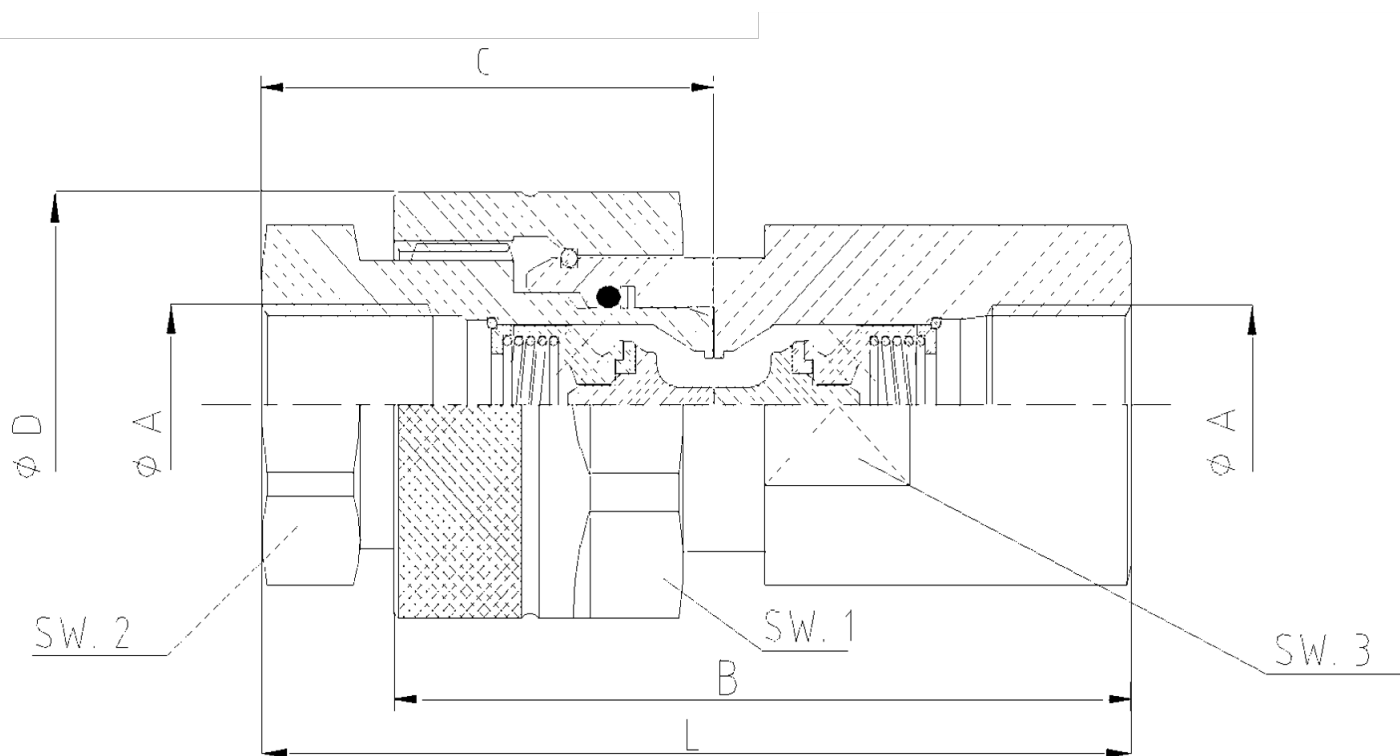

RVS316 SCHROEFKOPP. G1.1/2 JV/HP

Product Images

Omschrijving

RVS snelkoppeling BH (max 750bar)

De snelkoppelingen van het model BH zijn RVS316 schroefkoppelingen die geschikt zijn voor de hoogste werkdrukken en zijn uitwisselbaar met de VVS serie van Faster. De koppeling zijn verkrijgbaar met aluminium stofkappen om de afgekoppelde snelkoppelingen te beschermen tegen beschadigingen. De koppelingen mogen niet onder de werkdruk worden aangekoppeld of afgekoppeld.

Hoewel standaard voorzien van Viton afdichtingen voor een uitstekende olie bestendigheid zijn er ook andere afdichting leverbaar zodat de koppeling voor zeer veel media geschikt te maken is.

Door de stabiele schroefvergrendeling kan een veilige en hoogwaardige verbinding tussen de koppelingdelen worden gemaakt en de snelkoppelingen hebben minimaal een 2,5 maal hogere barstdruk dan de opgegeven werkdruk voor een optimale veiligheid.

Prijzen gebaseerd op enkele stuks, voor grotere aantallen neem contact met ons op.

Indien u andere aansluitingen wenst of speciale toepassingen heeft kunt u altijd contact met ons opnemen.

0A	B	C	D	L	SW1	SW2	SW3	s2	WP	M
inch	mm.	mm.	mm.	mm.	mm.	mm.	mm.	mm2.	bar	KG.
1/4"	68	43	30	84	27	25	22	12,5	750	0.30
3/8"	75	48	40	89.5	36	32	27	30	650	0.55
1/2"	86,5	53	45	102	41	34	34	65	650	0.78
3/4"	105	63	55	121	50	46	41	95	500	1.40