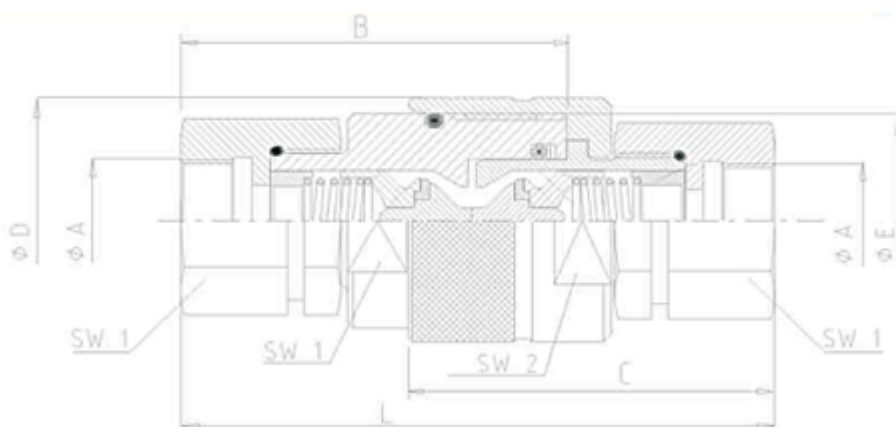

## Product Images

## Omschrijving

A	B	C	ØD	L	SW1	SW2	E	s	WP	M
inch	mm.	mm.	mm.	mm.	mm.	mm.	mm.	mm2.	Bar	Kg.
1/4"	59	58	30	92	19	27	M24x2	22.5	450	0.22
3/8"	64.5	62	34	100	22/24	30	M28x2	40.5	400	0.34
1/2"	67	63	42	102	30	38	M36x2	79	400	0.60
3/4"	82	75	48	136	36	41	M42x2	169	250	0.98
1"	95	78.5	55	138	41	50	M48x3	224	250	1.30
1" ½	116	107	70	187	60	65	M70x3	522	200	4.20