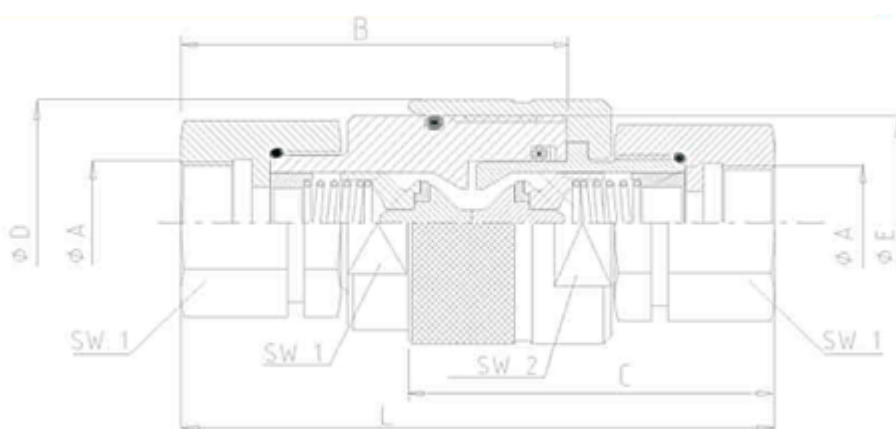

RVS316 SCHROEFNIPP G1/2 FKM

Product Images

Omschrijving

RVS snelkoppeling BM (max 450bar)

De snelkoppelingen van het model BM zijn RVS316 schroefkoppelingen die geschikt zijn voor de hoge werkdrukken waarbij de koppeling onder druk is aan te koppeling met een schroefverbinding. De koppeling zijn verkrijgbaar met aluminium stofkappen om de afgekoppelde snelkoppelingen te beschermen tegen beschadigingen.

Hoewel standaard voorzien van Viton afdichtingen voor een uitstekende olie bestendigheid zijn er ook andere afdichting leverbaar zodat de koppeling voor zeer veel media geschikt te maken is.

Door de stabiele schroefvergrendeling kan een veilige en hoogwaardige verbinding tussen de koppelings delen worden gemaakt en de snelkoppelingen hebben minimaal een 2,5 maal hogere barstdruk dan de opgegeven werkdruk voor een optimale veiligheid.

A	B	C	ØD	L	SW1	SW2	E	s	WP	M
inch	mm.	mm.	mm.	mm.	mm.	mm.	mm.	mm2.	Bar	Kg.
1/4"	59	58	30	92	19	27	M24x2	22.5	450	0.22
3/8"	64.5	62	34	100	22/24	30	M28x2	40.5	400	0.34
1/2"	67	63	42	102	30	38	M36x2	79	400	0.60
3/4"	82	75	48	136	36	41	M42x2	169	250	0.98
1"	95	78.5	55	138	41	50	M48x3	224	250	1.30
1" ½	116	107	70	187	60	65	M70x3	522	200	4.20