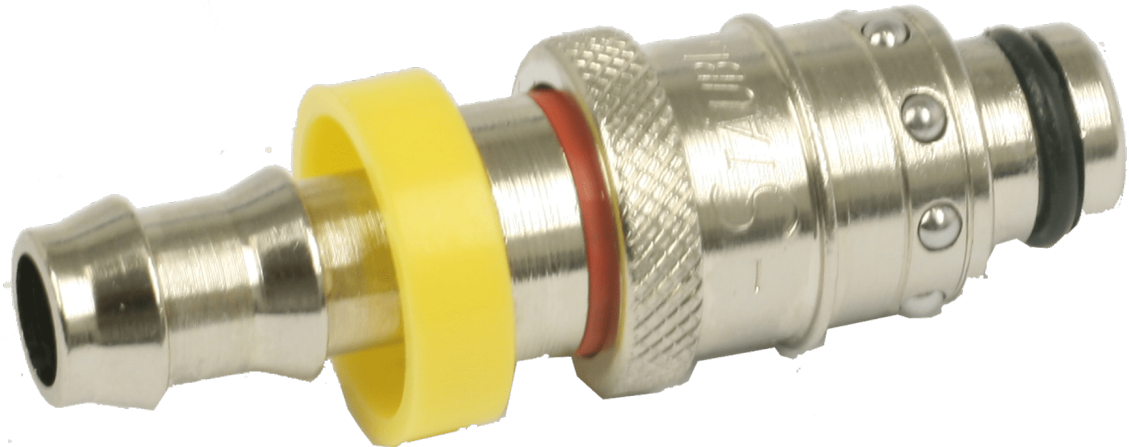

STEKER SLANGP. 16MM CNOMO ROOD

Product Images

Omschrijving

De koelwaterkoppelingen uit de RPL serie zijn koppelingen met een vrije doorlaat, en zijn leverbaar met een doorlaat van 6, 8, & 12 mm.

U schroeft de speciale bussen, al dan niet verzonken, in de matrijs en u monteert op de spuitgietmachine de steker. Deze steker heeft zijn O-ring afdichting aan de buitenkant. Door dit concept voorkomen we dat uw afdichtvlakken, die in de bus liggen, kunnen beschadigen bij in of uitbouw. De koppeling heeft een lange stabiele geleiding en de afdichting wordt nooit beschadigd. Mocht de O-ring ooit versleten zijn door de constante beweging van de matrijs kunt u deze zeer eenvoudig en razendsnel vervangen. Vervanging zal zelden nodig zijn, juist door het slimme ontwerp heeft de RPL van Stäubli de beste standtijd en het minste onderhoud in vergelijking tot de HASCO en DME koelwater koppelingen.

Daarnaast hebben we een handige herkenningssysteem om de verschillende kanalen te herkenning. Door de kleur indicaties kunt u nog sneller, en foutloos, aansluiten.

blauw = koud = koelkanaal in
rood=warm= koelkanaal uit

De bussen zijn al voorzien van teflon tape voor extra snelle montage en de montage mogelijkheden zijn uitgebreid. Een prima koelkoppeling voor de veeleisende gebruiker die een einde maakt aan onnodige koelwater lekkages tijdens het spuitgieten.

Additional Information

EAN Code	8719426298732
Artikelnummer	RPL12.6816/CN/KR
Omschrijving	stekker slangpilaar CNOMO rood
Arbeidstemperatuur max. in °C	90
Arbeidstemperatuur min. in °C	-15
Merk	Staubli
Afdichtingsmateriaal	NBR
Gemiddeld	Water
Profiel	RPL12
Typeaanduiding	RPL
Aansluiting	16 mm
Binnen-/buitendraad	Slangpilaar
Bouwworm	Recht
Klep	Nee
Type product	Insteeknippel