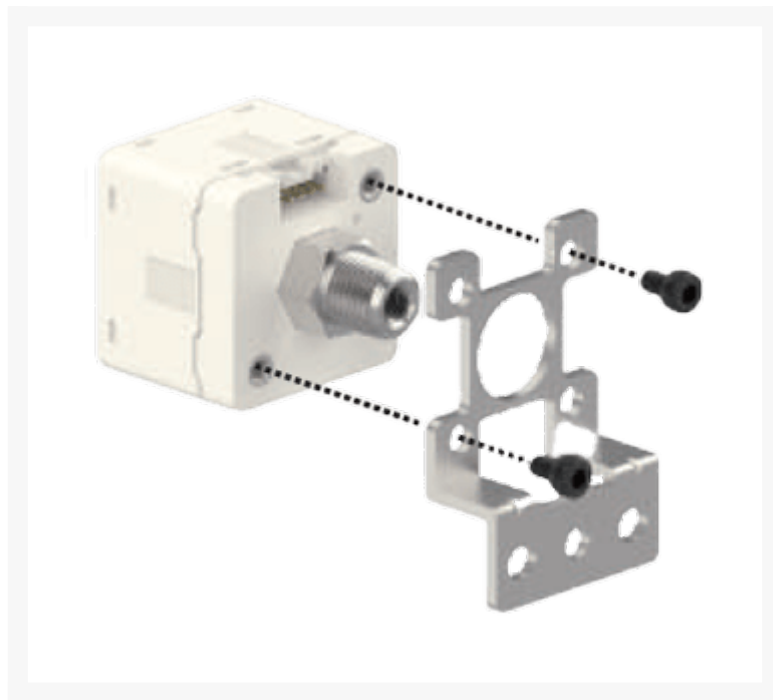

MOUNTING BRACKET KP43 VER

Product Images

Additional Information

EAN Code	8719426626696
Artikelnummer	KT-BT-12
Omschrijving	BT-12 Rechte beugel
Aansluiting manometer	Nee
Merk	Kita
Rest Type	Digitale druksensor KP43
Aansluiting	1/2" BSPP
Max meetwaarde	1000 L/MIN
Signaalspanning	1-5V
Spanning	12-24VDC