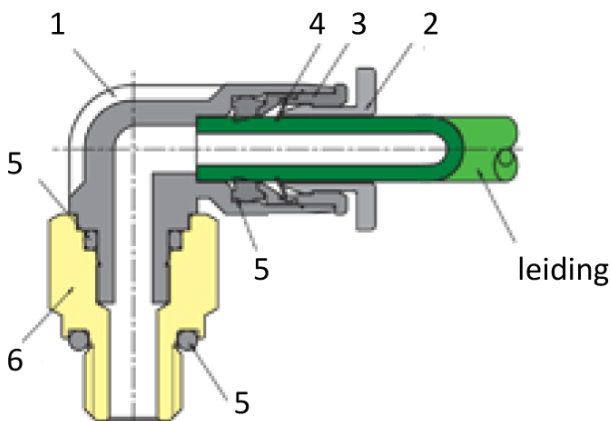

DUBBEL OPEN BANJO PIF Ø06-R1/8

Product Images

Omschrijving

Sang-A uit het Koreaanse Daegu is een echte push-in fittingen specialist en één van de wereldmarkt leidende partijen.

Naast meerdere fabrieken en een wereldwijd omvattend verkoopnetwerk zijn er ook grote en bekende pneumatiek leveranciers die de Sang-A producten onder privat-label verkopen. Door haar keuze voor kwaliteit groeit Sang-A, mede door haar sterke assemblageautomatisering en de geautomatiseerde testfaciliteiten. Op Sang-A kunt u bouwen.

Afgelopen jaren zijn de push-in fittingen geheel opnieuw ontworpen voor een nog compactere uitvoering en hogere werkdrukken. Door de voorspanning op de afdichtingslip heeft u een uitstekende afdichting ook bij vacuüm- toepassingen en of trillingen. U steekt de leiding makkelijk in. En de lipseal dicht perfect af, ook bij licht afwijkende leidingtoleranties.

Medium	perslucht, neutrale gassen en vloeistoffen	
Werkdrukken	-0.95 bar / + 20 bar	
Temperaturen	-20°C / +80°C	
Opmerkingen	siliconenvrij en conform RoHS	
Materialen		
Behuizing	1	PA 25% GF
Ontkoppelring	2	POM
Gripringhouder	3	Zink, vernikkeld
Gripring	4	RVS
Afdichtingen	5	NBR
Schroefdraad	6	messing, vernikkeld
Steunring	7	POM

Additional Information

EAN Code	8719426182345
Artikelnummer	PAF06-01
Merk	Sang-A
Fabrikant	Sang-A
Materiaal	Kunststof
Diameter	6mm
Draadmaat 1	1/8"
Draadsoort 1	BSPT
Vorm	Banjo
Alternatief voor	153196 Festo