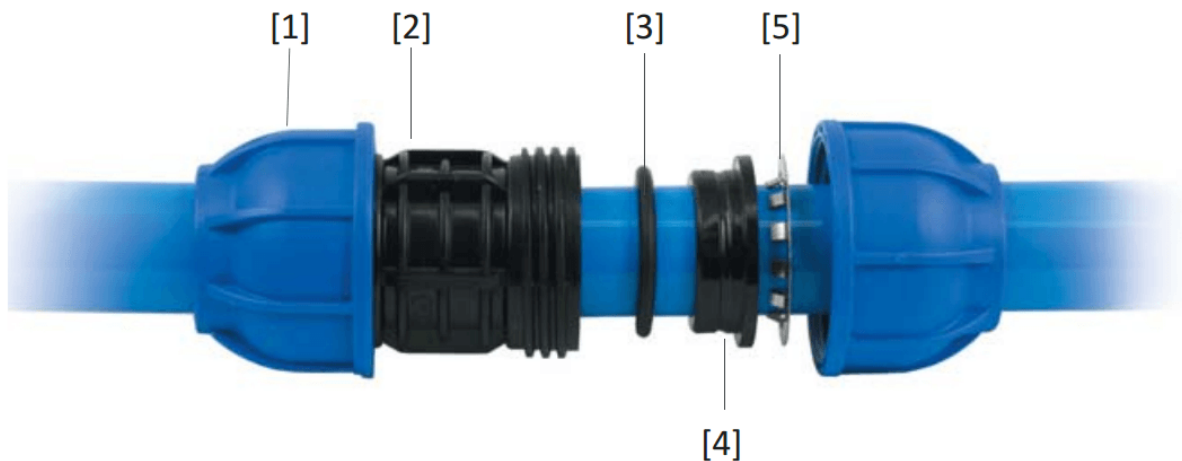

Het pakket van de Sicomat insteekkoppelingen is zeer breed en wordt nog regelmatig uitgebreid. Hiermee zijn de bouwkundige obstakels in uw pand snel en goedkoop te omzeilen. De koppelingen zijn in overleg met de TÜV ontwikkeld en verbeterd. Tevens zijn de koppelingen voorzien van de noodzakelijke CE keur die u moet hebben op een leidingsysteem onder druk. De montage van de insteekkoppelingen is zeer eenvoudig. U steekt de buis in de insteekkoppeling, zodat de speciale O-ring kan afdichten, draai de wartel handvast aan en trek hem eenvoudig na met de bijbehorende haaksleutel zodat de RVS grijping in de aluminium buis grijpt. De buis is nu lekvrij gefixeerd.

Eén van de mooiste Sicomat insteekkoppelingen is de snelaftakking die u gebruikt om zakleidingen te maken. Deze snelaftakking wordt op de door u gewenste plaats op de ringleiding gemonteerd, aan de zijkant aangeboord, afdicht en voorzien van de zakleiding. Binnen enkele minuten heeft u een zakleiding gerealiseerd. Door de aanboring aan de zijkant zal eventueel condens vocht nooit in de zakleiding terecht komen.

De insteekkoppeling bestaat uit vijf componenten:

[1] wartel: blauw Nylon

[2] behuizing: zwart Nylon (ook leverbaar met Aluminium huis)

[3] O-ring: NBR

[4] Bus: zwart Nylon

[5] Gripring: RVS 301