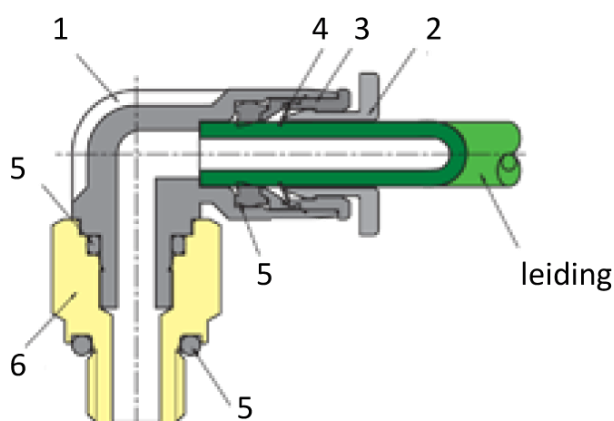

DUBBEL OPEN BANJO PIF Ø08-G1/4

Product Images

Omschrijving

Sang-A uit het Koreaanse Daegu is een echte push-in fittingen specialist en één van de wereldmarkt leidende partijen.

Naast meerdere fabrieken en een wereldwijd omvattend verkoopnetwerk zijn er ook grote en bekende pneumatiek leveranciers die de Sang-A producten onder privat-label verkopen. Door haar keuze voor kwaliteit groeit Sang-A, mede door haar sterke assemblageautomatisering en de geautomatiseerde testfaciliteiten. Op Sang-A kunt u bouwen.

Afgelopen jaren zijn de push-in fittingen geheel opnieuw ontworpen voor een nog compactere uitvoering en hogere werkdrukken. Door de voorspanning op de afdichtingslip heeft u een uitstekende afdichting ook bij vacuüm- toepassingen en of trillingen. U steekt de leiding makkelijk in. En de lipseal dicht perfect af, ook bij licht afwijkende leidingtoleranties.

Medium	perslucht, neutrale gassen en vloeistoffen	
Werkdrukken	-0.95 bar / + 20 bar	
Temperaturen	-20°C / +80°C	
Opmerkingen	siliconenvrij en conform RoHS	
Materialen		
Behuizing	1	PA 25% GF
Ontkoppelring	2	POM
Gripringhouder	3	Zink, vernikkeld
Gripring	4	RVS
Afdichtingen	5	NBR
Schroefdraad	6	messing, vernikkeld
Steunring	7	POM

Additional Information

EAN Code	8719426182376
Artikelnummer	PAF08-G02
Merk	Sang-A
Fabrikant	Sang-A
Materiaal	Kunststof
Diameter	8mm
Draadmaat 1	1/4"
Draadsoort 1	BSPP
Vorm	Banjo