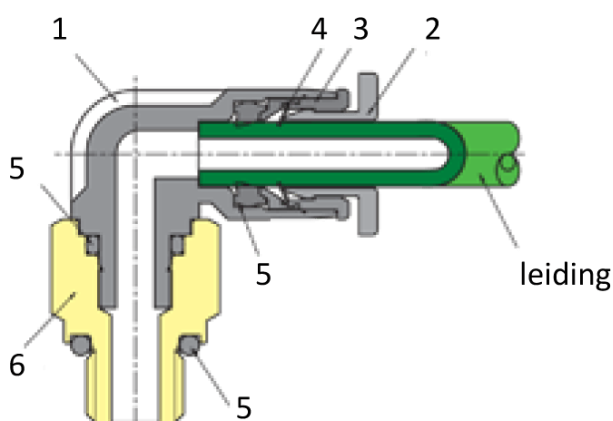

## Product Images

## Omschrijving

Sang-A uit het Koreaanse Daegu is een echte push-in fittingen specialist en één van de wereldmarkt leidende partijen.

Naast meerdere fabrieken en een wereldwijd omvattend verkoopnetwerk zijn er ook grote en bekende pneumatiek leveranciers die de Sang-A producten onder privat-label verkopen. Door haar keuze voor kwaliteit groeit Sang-A, mede door haar sterke assemblageautomatisering en de geautomatiseerde testfaciliteiten. Op Sang-A kunt u bouwen.

Afgelopen jaren zijn de push-in fittingen geheel opnieuw ontworpen voor een nog compactere uitvoering en hogere werkdrukken. Door de voorspanning op de afdichtingslip heeft u een uitstekende afdichting ook bij vacuüm- toepassingen en of trillingen. U steekt de leiding makkelijk in. En de lipseal dicht perfect af, ook bij licht afwijkende leidingtoleranties.

## Additional Information

---

EAN Code	8719426183403
Artikelnummer	PC04-02
Aansluiting 1	Buitendraad
Merk	Sang-A
Fabrikant	Sang-A
Materiaal	Messing vernikkeld
Diameter	4mm
Draadmaat 1	1/4"
Draadsoort 1	BSPT
Vorm	Recht
Alternatief voor	130917 Festo 190644 Festo 31750413 Parker Legris 33000413N Flowtechnology LE31750413 Flowtechnology