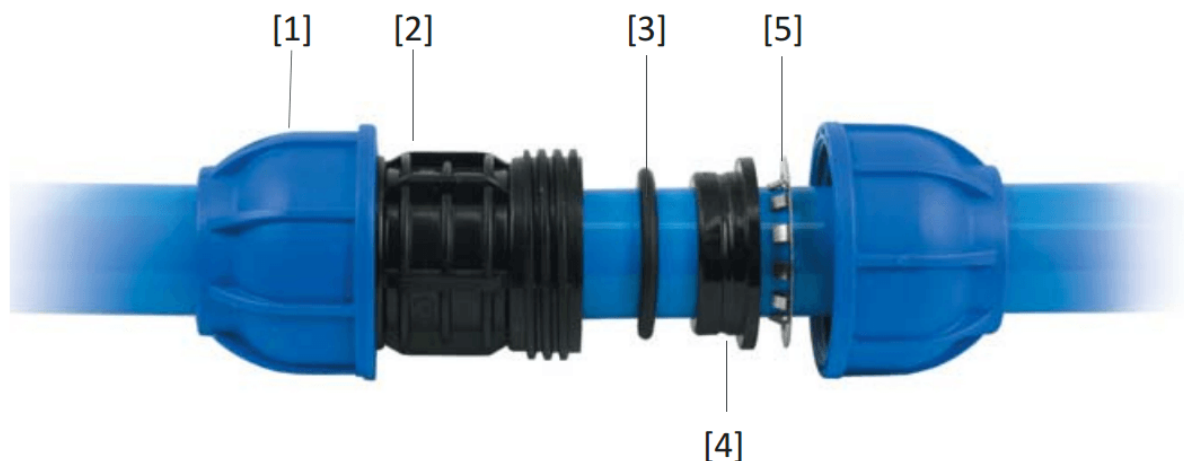

Het pakket van de Sicomat insteekkoppelingen is zeer breed en wordt nog regelmatig uitgebreid. Hiermee zijn de bouwkundige obstakels in uw pand snel en goedkoop te omzeilen. De koppelingen zijn in overleg met de TÜV ontwikkeld en verbeterd. Tevens zijn de koppelingen voorzien van de noodzakelijke CE keur die u moet hebben op een leidingsysteem onder druk. De montage van de insteekkoppelingen is zeer eenvoudig. U steekt de buis in de insteekkoppeling, zodat de speciale O-ring kan afdichten, draai de wartel handvast aan en trek hem eenvoudig na met de bijbehorende haaksleutel zodat de RVS grijping in de aluminium buis grijpt. De buis is nu lekvrij gefixeerd.

Eén van de mooiste Sicomat insteekkoppelingen is de snelaftakking die u gebruikt om zakleidingen te maken. Deze snelaftakking wordt op de door u gewenste plaats op de ringleiding gemonteerd, aan de zijkant aangeboord, afdicht en voorzien van de zakleiding. Binnen enkele minuten heeft u een zakleiding gerealiseerd. Door de aanboring aan de zijkant zal eventueel condens vocht nooit in de zakleiding terecht komen.

De insteekkoppeling bestaat uit vijf componenten:

- [1] wartel: blauw Nylon
- [2] behuizing: zwart Nylon (ook leverbaar met Aluminium huis)
- [3] O-ring: NBR
- [4] Bus: zwart Nylon
- [5] Gripring: RVS 301