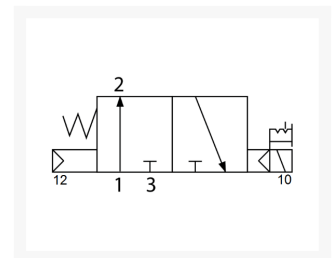

V2 3/2 VENTIEL MONOSTABIEL G1/4 NO

Product Images

Additional Information

EAN Code	8719426106921
Artikelnummer	EMC-V3221-08H
Merk	E.MC
Model	3/2 NO monostabiel
Type ventiel	Elektrisch bediend
Aansluitmaat	1/4" BSPP
Functie	3/2 normally opened (NO)