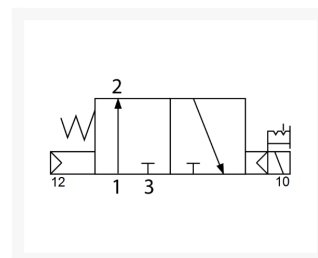

V2 3/2 VENTIEL MONOSTABIEL G3/8 NO

Product Images

Additional Information

| | |
|---------------|--------------------------|
| EAN Code | 8719426106945 |
| Artikelnummer | EMC-V3231-10H |
| Merk | E.MC |
| Model | 3/2 NO monostabiel |
| Type ventiel | Elektrisch bediend |
| Aansluitmaat | 3/8" BSPP |
| Functie | 3/2 normally opened (NO) |