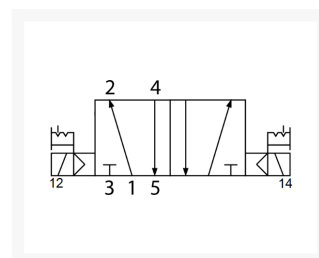

V2 5/2 VENTIEL BISTABIEL G1/4

Product Images

Additional Information

EAN Code	8719426107232
Artikelnummer	EMC-V5222-08
Merk	E.MC
Model	5/2 bistabiel
Type ventiel	Elektrisch bediend
Aansluitmaat	1/4" BSPP
Flow	850 L/min
Functie	5/2 bistabiel
Aansluiting ontluchting	1/8" BSPP
Arbeidstemperatuur	-5 °C / +60 °C
Werkdruk	1,5 - 8 Bar