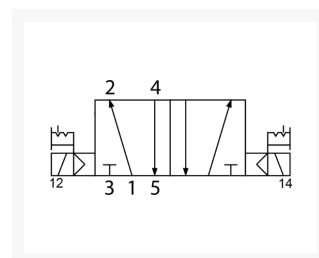

V2 5/2 VENTIEL BISTABIEL G1/4

Product Images

Additional Information

| | |
|---------------|--------------------|
| EAN Code | 8719426107232 |
| Artikelnummer | EMC-V5222-08 |
| Merk | E.MC |
| Model | 5/2 bistabiel |
| Type ventiel | Elektrisch bediend |
| Aansluitmaat | 1/4" BSPP |
| Functie | 5/2 bistabiel |