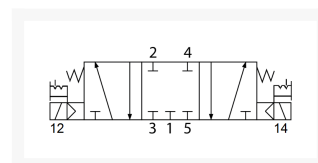

V2 5/3 VENTIEL MIDDEN GESLOTEN G1/4

Product Images

Additional Information

EAN Code	8719426107362
Artikelnummer	EMC-V5322-08C
Merk	E.MC
Model	5/3 midden gesloten
Type ventiel	Elektrisch bediend
Aansluitmaat	1/4" BSPP
Functie	5/3 center closed (CC)