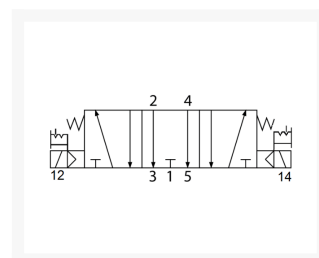

# V2 5/3 VENTIEL MIDDEN OPEN G1/4

## Additional Information

---

EAN Code	8719426107379
Artikelnummer	EMC-V5322-08E
Merk	E.MC
Model	5/3 midden open
Type ventiel	Elektrisch bediend
Aansluitmaat	1/4" BSPP
Functie	5/3 center exhausted (OC)