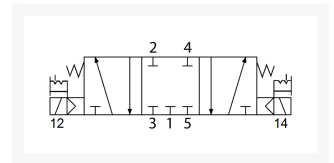

V2 5/3 VENTIEL MIDDEN GESLOTEN G3/8

Product Images

Additional Information

EAN Code	8719426107393
Artikelnummer	EMC-V5332-10C
Merk	E.MC
Model	5/3 midden gesloten
Type ventiel	Elektrisch bediend
Aansluitmaat	3/8" BSPP
Functie	5/3 center closed (CC)