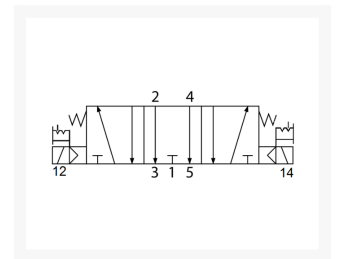

# V2 5/3 VENTIEL MIDDEN OPEN G3/8

## Additional Information

---

EAN Code	8719426107409
Artikelnummer	EMC-V5332-10E
Merk	E.MC
Model	5/3 midden open
Type ventiel	Elektrisch bediend
Aansluitmaat	3/8" BSPP
Functie	5/3 center exhausted (OC)