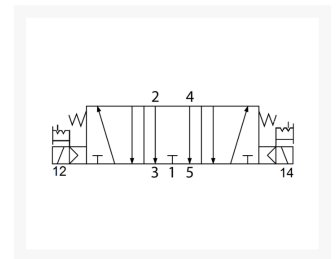

V2 5/3 VENTIEL MIDDEN OPEN G1/2

Product Images

Additional Information

EAN Code	8719426107430
Artikelnummer	EMC-V5342-15E
Merk	E.MC
Model	5/3 midden open
Type ventiel	Elektrisch bediend
Aansluitmaat	1/2" BSPP
Functie	5/3 center exhausted (OC)