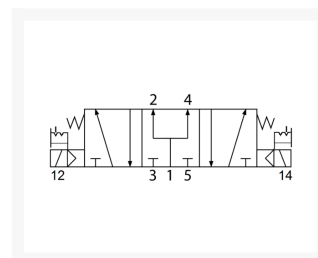

V2 5/3 VENTIEL MIDDEN DRUK G1/2

Product Images

Additional Information

EAN Code	8719426107447
Artikelnummer	EMC-V5342-15P
Merk	E.MC
Model	5/3 midden druk
Type ventiel	Elektrisch bediend
Aansluitmaat	1/2" BSPP
Functie	5/3 center in pressurized (PC)