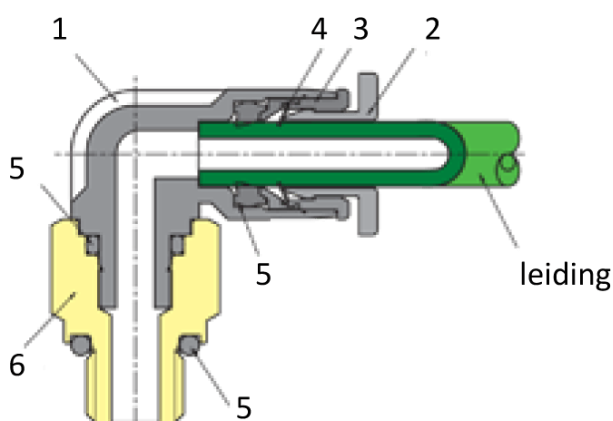

RECHTE INSCHROEF PIF Ø14-R1/2

Product Images

Omschrijving

Sang-A uit het Koreaanse Daegu is een echte push-in fittingen specialist en één van de wereldmarkt leidende partijen.

Naast meerdere fabrieken en een wereldwijd omvattend verkoopnetwerk zijn er ook grote en bekende pneumatiek leveranciers die de Sang-A producten onder privat-label verkopen. Door haar keuze voor kwaliteit groeit Sang-A, mede door haar sterke assemblageautomatisering en de geautomatiseerde testfaciliteiten. Op Sang-A kunt u bouwen.

Afgelopen jaren zijn de push-in fittingen geheel opnieuw ontworpen voor een nog compactere uitvoering en hogere werkdrukken. Door de voorspanning op de afdichtingslip heeft u een uitstekende afdichting ook bij vacuüm- toepassingen en of trillingen. U steekt de leiding makkelijk in. En de lipseal dicht perfect af, ook bij licht afwijkende leidingtoleranties.

Medium	perslucht, neutrale gassen en vloeistoffen	
Werkdrukken	-0.95 bar / + 20 bar	
Temperaturen	-20°C / +80°C	
Opmerkingen	siliconenvrij en conform RoHS	
Materialen		
Behuizing	1	PA 25% GF
Ontkoppelring	2	POM
Gripringhouder	3	Zink, vernikkeld
Gripring	4	RVS
Afdichtingen	5	NBR
Schroefdraad	6	messing, vernikkeld
Steunring	7	POM

De PC serie is uitgevoerd met een binnenzeskant.

Additional Information

EAN Code	8719426185971
Artikelnummer	PC14-04
Aansluiting 1	Buitendraad
Merk	Sang-A
Fabrikant	Sang-A
Materiaal	Messing vernikkeld
Diameter	14mm
Draadmaat 1	1/2"
Draadsoort 1	BSPT
Vorm	Recht
Alternatief voor	31751421 Parker Legris LE31751421 Flowtechnology