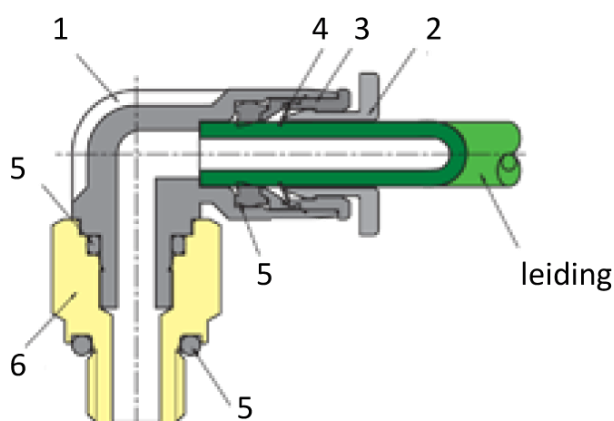

RECHTE OPSCHROEF PIF Ø06-G3/8

Product Images

Omschrijving

Sang-A uit het Koreaanse Daegu is een echte push-in fittingen specialist en één van de wereldmarkt leidende partijen.

Naast meerdere fabrieken en een wereldwijd omvattend verkoopnetwerk zijn er ook grote en bekende pneumatiek leveranciers die de Sang-A producten onder privat-label verkopen. Door haar keuze voor kwaliteit groeit Sang-A, mede door haar sterke assemblageautomatisering en de geautomatiseerde testfaciliteiten. Op Sang-A kunt u bouwen.

Afgelopen jaren zijn de push-in fittingen geheel opnieuw ontworpen voor een nog compactere uitvoering en hogere werkdrukken. Door de voorspanning op de afdichtingslip heeft u een uitstekende afdichting ook bij vacuüm- toepassingen en of trillingen. U steekt de leiding makkelijk in. En de lipseal dicht perfect af, ook bij licht afwijkende leidingtoleranties.

Medium	perslucht, neutrale gassen en vloeistoffen	
Werkdrukken	-0.95 bar / + 20 bar	
Temperaturen	-20°C / +80°C	
Opmerkingen	siliconenvrij en conform RoHS	
Materialen		
Behuizing	1	PA 25% GF
Ontkoppelring	2	POM
Gripringhouder	3	Zink, vernikkeld
Gripring	4	RVS
Afdichtingen	5	NBR
Schroefdraad	6	messing, vernikkeld
Steunring	7	POM

Additional Information

EAN Code	8719426186565
Artikelnummer	PCF06-G03
Aansluiting 1	Binnendraad
Merk	Sang-A
Fabrikant	Sang-A
Materiaal	Messing vernikkeld
Diameter	6mm
Draadmaat 1	3/8"
Draadsoort 1	BSP
Vorm	Recht
Alternatief voor	190652 Festo 33040617N Flowtechnology