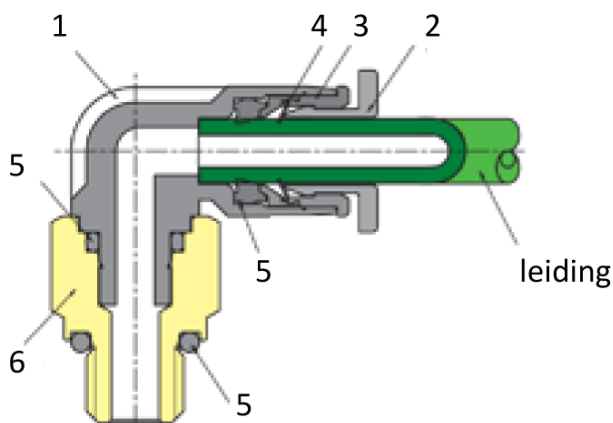

RECHTE OPSCHROEF PIF Ø16-G1/2

Product Images

Omschrijving

Sang-A uit het Koreaanse Daegu is een echte push-in fittingen specialist en één van de wereldmarkt leidende partijen.

Naast meerdere fabrieken en een wereldwijd omvattend verkoopnetwerk zijn er ook grote en bekende pneumatiek leveranciers die de Sang-A producten onder privat-label verkopen. Door haar keuze voor kwaliteit groeit Sang-A, mede door haar sterke assemblageautomatisering en de geautomatiseerde testfaciliteiten. Op Sang-A kunt u bouwen.

Afgelopen jaren zijn de push-in fittingen geheel opnieuw ontworpen voor een nog compactere uitvoering en hogere werkdrukken. Door de voorspanning op de afdichtingslip heeft u een uitstekende afdichting ook bij vacuüm- toepassingen en of trillingen. U steekt de leiding makkelijk in. En de lipseal dicht perfect af, ook bij licht afwijkende leidingtoleranties.

Medium	perslucht, neutrale gassen en vloeistoffen	
Werkdrukken	-0.95 bar / + 20 bar	
Temperaturen	-20°C / +80°C	
Opmerkingen	siliconenvrij en conform RoHS	
Materialen		
Behuizing	1	PA 25% GF
Ontkoppelring	2	POM
Gripringhouder	3	Zink, vernikkeld
Gripring	4	RVS
Afdichtingen	5	NBR
Schroefdraad	6	messing, vernikkeld
Steunring	7	POM

Additional Information

EAN Code	8719426186978
Artikelnummer	PCF16-G04
Aansluiting 1	Binnendraad
Merk	Sang-A
Fabrikant	Sang-A
Materiaal	Messing vernikkeld
Diameter	16mm
Draadmaat 1	1/2"
Draadsoort 1	BSPP
Vorm	Recht
Alternatief voor	190654 Festo