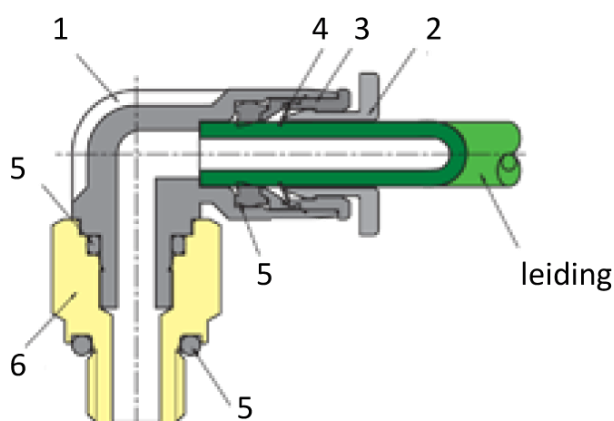

## Product Images

---

## Omschrijving

Sang-A uit het Koreaanse Daegu is een echte push-in fittingen specialist en één van de wereldmarkt leidende partijen.

Naast meerdere fabrieken en een wereldwijd omvattend verkoopnetwerk zijn er ook grote en bekende pneumatiek leveranciers die de Sang-A producten onder privat-label verkopen. Door haar keuze voor kwaliteit groeit Sang-A, mede door haar sterke assemblageautomatisering en de geautomatiseerde testfaciliteiten. Op Sang-A kunt u bouwen.

Afgelopen jaren zijn de push-in fittingen geheel opnieuw ontworpen voor een nog compactere uitvoering en hogere werkdrukken. Door de voorspanning op de afdichtingslip heeft u een uitstekende afdichting ook bij vacuüm- toepassingen en of trillingen. U steekt de leiding makkelijk in. En de lipseal dicht perfect af, ook bij licht afwijkende leidingtoleranties.