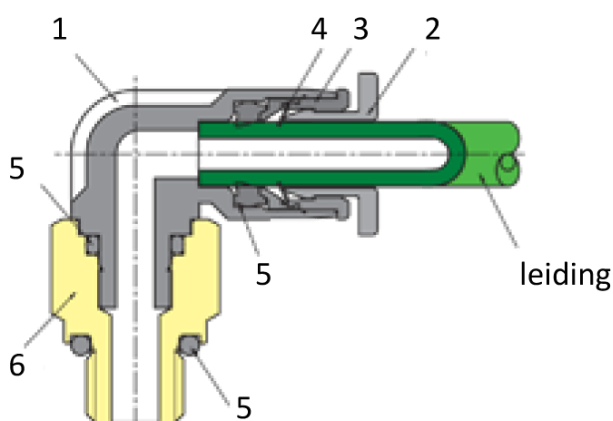

## Product Images

---

## Omschrijving

Sang-A uit het Koreaanse Daegu is een echte push-in fittingen specialist en één van de wereldmarkt leidende partijen.

Naast meerdere fabrieken en een wereldwijd omvattend verkoopnetwerk zijn er ook grote en bekende pneumatiek leveranciers die de Sang-A producten onder privat-label verkopen. Door haar keuze voor kwaliteit groeit Sang-A, mede door haar sterke assemblageautomatisering en de geautomatiseerde testfaciliteiten. Op Sang-A kunt u bouwen.

Afgelopen jaren zijn de push-in fittingen geheel opnieuw ontworpen voor een nog compactere uitvoering en hogere werkdrukken. Door de voorspanning op de afdichtingslip heeft u een uitstekende afdichting ook bij vacuüm- toepassingen en of trillingen. U steekt de leiding makkelijk in. En de lipseal dicht perfect af, ook bij licht afwijkende leidingtoleranties.