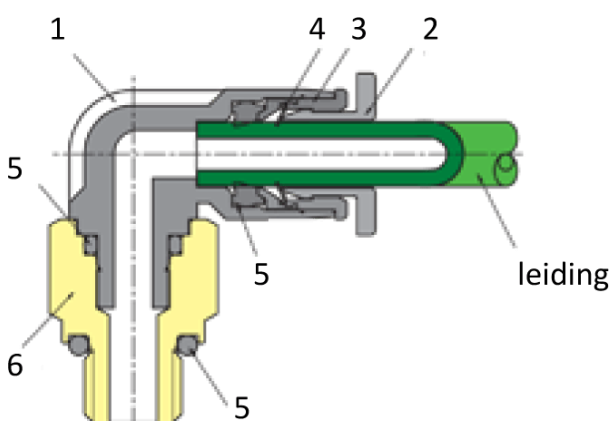

MANIFOLD INSCHR. R1/4-Ø06-Ø04

Product Images

Omschrijving

Sang-A uit het Koreaanse Daegu is een echte push-in fittingen specialist en één van de wereldmarkt leidende partijen.

Naast meerdere fabrieken en een wereldwijd omvattend verkoopnetwerk zijn er ook grote en bekende pneumatiek leveranciers die de Sang-A producten onder privat-label verkopen. Door haar keuze voor kwaliteit groeit Sang-A, mede door haar sterke assemblageautomatisering en de geautomatiseerde testfaciliteiten. Op Sang-A kunt u bouwen.

Afgelopen jaren zijn de push-in fittingen geheel opnieuw ontworpen voor een nog compactere uitvoering en hogere werkdrukken. Door de voorspanning op de afdichtingslip heeft u een uitstekende afdichting ook bij vacuüm- toepassingen en of trillingen. U steekt de leiding makkelijk in. En de lipseal dicht perfect af, ook bij licht afwijkende leidingtoleranties.

Medium	perslucht, neutrale gassen en vloeistoffen	
Werkdrukken	-0.95 bar / + 20 bar	
Temperaturen	-20°C / +80°C	
Opmerkingen	siliconenvrij en conform RoHS	
Materialen		
Behuizing	1	PA 25% GF
Ontkoppelring	2	POM
Gripringhouder	3	Zink, vernikkeld
Gripring	4	RVS
Afdichtingen	5	NBR
Schroefdraad	6	messing, vernikkeld
Steunring	7	POM

Additional Information

EAN Code	8719426208939
Artikelnummer	PKD06-04-02
Omschrijving	6 - 4 mm
Aansluiting 1	Buitendraad
Fabrikant	Sang-A
Materiaal	Kunststof
Aantal aansluitingen 1	3
Aantal aansluitingen 2	1
Diameter 1	Ø4 mm
Diameter 2	Ø6 mm
Draadmaat	1/4"
Draadsoort	BSPT