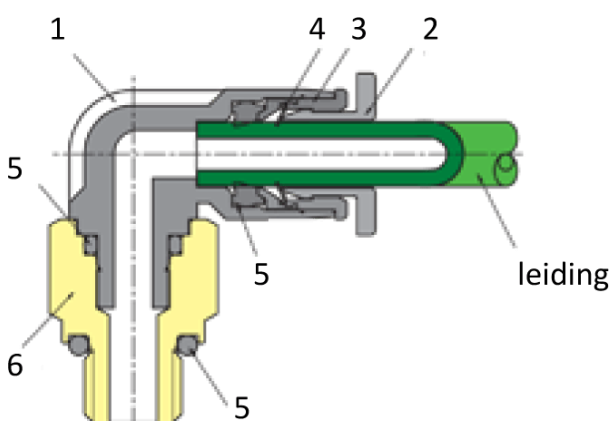

## Product Images

## Omschrijving

Sang-A uit het Koreaanse Daegu is een echte push-in fittingen specialist en één van de wereldmarkt leidende partijen.

Naast meerdere fabrieken en een wereldwijd omvattend verkoopnetwerk zijn er ook grote en bekende pneumatiek leveranciers die de Sang-A producten onder privat-label verkopen. Door haar keuze voor kwaliteit groeit Sang-A, mede door haar sterke assemblageautomatisering en de geautomatiseerde testfaciliteiten. Op Sang-A kunt u bouwen.

Afgelopen jaren zijn de push-in fittingen geheel opnieuw ontworpen voor een nog compactere uitvoering en hogere werkdrukken. Door de voorspanning op de afdichtingslip heeft u een uitstekende afdichting ook bij vacuüm- toepassingen en of trillingen. U steekt de leiding makkelijk in. En de lipseal dicht perfect af, ook bij licht afwijkende leidingtoleranties.

## Additional Information

---

EAN Code	8719426209127
Artikelnummer	PKD08-06-G03
Omschrijving	8 - 6 mm
Aansluiting 1	Buitendraad
Fabrikant	Sang-A
Materiaal	Kunststof
Aantal aansluitingen 1	3
Aantal aansluitingen 2	1
Diameter 1	Ø6 mm
Diameter 2	Ø8mm
Draadmaat	3/8"
Alternatief voor	2L45009 Metalwork
Draadsoort	BSPP