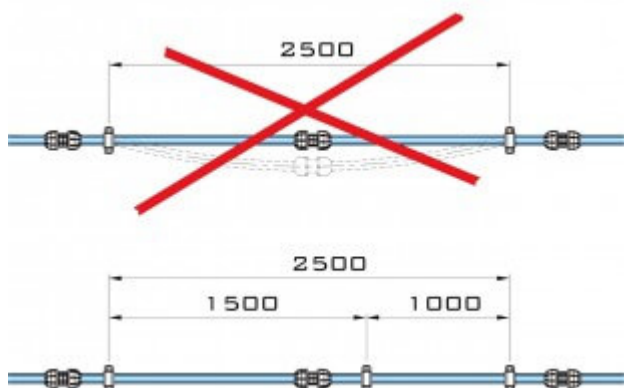

## Beugelen van de leiding

Houdt met de montage beugels minimum afstand van 20 cm van de koppelingen. Let op dat eindstukken van de leiding altijd gebeugeld zijn, deze mogen onder geen beding los hangen.

| diameter leiding | maximale afstand van de klemmen |
|------------------|---------------------------------|
| Ø20              | 3 meter                         |
| Ø25              | 3,5 meter                       |
| Ø32              | 4 meter                         |
| Ø40              | 4 meter                         |
| Ø50              | 4 meter                         |
| Ø63              | 4 meter                         |