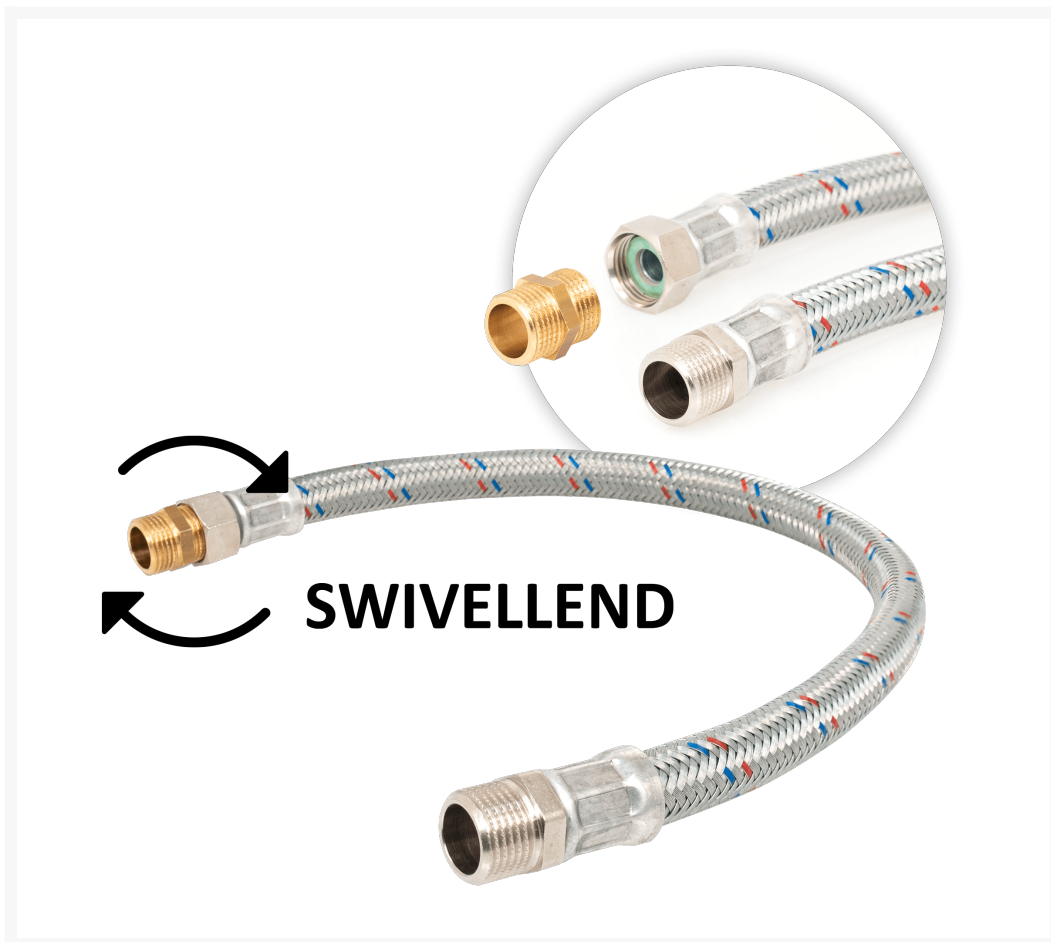

FLEX SLANG LENGTE 1,5M 2X 2 BU

Product Images

Omschrijving

Wij adviseren en raden sterk aan om flexibele slangen te borgen. Zoals u kunt zien op de afbeelding is dit simpel realiseerbaar door bijvoorbeeld de slang te borgen doormiddel van een keilbout in de muur en een stuk staaldraad. Q Plus heeft ook originele antizweepslag koorden in het pakket.

(voor verdere uitleg download u de PDF installatie instructies Sicomat).

Additional Information

EAN Code	8719426311325
Artikelnummer	SIC-R227.001.150
Omschrijving	Flexibele slang 1500mm
Draadmaat 1	1"
Draadsoort 1	BSPP
Merk	Sicomat
Afmeting	1500 mm
Soort	Slang
Aansluitmaat	1" BSPP