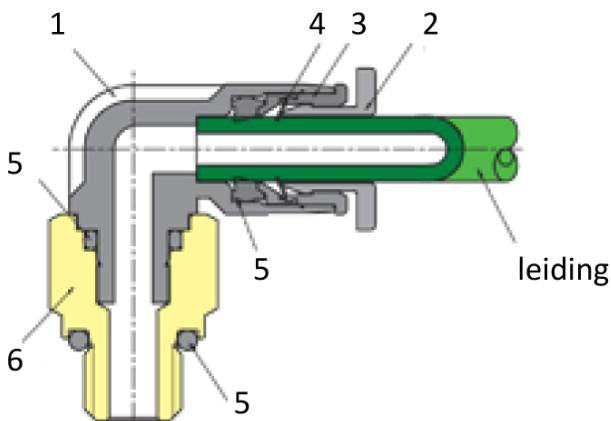

## Product Images

## Omschrijving

Sang-A uit het Koreaanse Daegu is een echte push-in fittingen specialist en één van de wereldmarkt leidende partijen.

Naast meerdere fabrieken en een wereldwijd omvattend verkoopnetwerk zijn er ook grote en bekende pneumatiek leveranciers die de Sang-A producten onder privat-label verkopen. Door haar keuze voor kwaliteit groeit Sang-A, mede door haar sterke assemblageautomatisering en de geautomatiseerde testfaciliteiten. Op Sang-A kunt u bouwen.

Afgelopen jaren zijn de push-in fittingen geheel opnieuw ontworpen voor een nog compactere uitvoering en hogere werkdrukken. Door de voorspanning op de afdichtingslip heeft u een uitstekende afdichting ook bij vacuüm- toepassingen en of trillingen. U steekt de leiding makkelijk in. En de lipseal dicht perfect af, ook bij licht afwijkende leidingtoleranties.

## Additional Information

---

|                  |   |
|------------------|---|
| EAN Code         | 8719426212356                                       |
| Artikelnummer    | PL12-02/45  |
| Aansluiting 1    | Buitendraad   |
| Merk             | Sang-A  |
| Fabrikant        | Sang-A  |
| Materiaal        | Kunststof   |
| Diameter         | 12mm  |
| Draadmaat 1      | 1/4"  |
| Draadsoort 1     | BSPT  |
| Vorm             | 45°   |
| Alternatief voor | 31131213 Parker Legris<br>LE31131213 Flowtechnology |