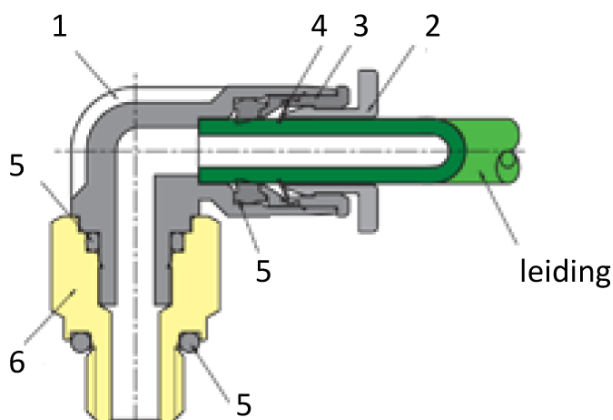

HAAKSE OPSCHROEF PIF Ø04-G1/8

Product Images

Omschrijving

Sang-A uit het Koreaanse Daegu is een echte push-in fittingen specialist en één van de wereldmarkt leidende partijen.

Naast meerdere fabrieken en een wereldwijd omvattend verkoopnetwerk zijn er ook grote en bekende pneumatiek leveranciers die de Sang-A producten onder privat-label verkopen. Door haar keuze voor kwaliteit groeit Sang-A, mede door haar sterke assemblageautomatisering en de geautomatiseerde testfaciliteiten. Op Sang-A kunt u bouwen.

Afgelopen jaren zijn de push-in fittingen geheel opnieuw ontworpen voor een nog compactere uitvoering en hogere werkdrukken. Door de voorspanning op de afdichtingslip heeft u een uitstekende afdichting ook bij vacuüm- toepassingen en of trillingen. U steekt de leiding makkelijk in. En de lipseal dicht perfect af, ook bij licht afwijkende leidingtoleranties.

Medium	perslucht, neutrale gassen en vloeistoffen	
Werkdrukken	-0.95 bar / + 20 bar	
Temperaturen	-20°C / +80°C	
Opmerkingen	siliconenvrij en conform RoHS	
Materialen		
Behuizing	1	PA 25% GF
Ontkoppelring	2	POM
Gripringhouder	3	Zink, vernikkeld
Gripring	4	RVS
Afdichtingen	5	NBR
Schroefdraad	6	messing, vernikkeld
Steunring	7	POM

Additional Information

EAN Code	8719426213339
Artikelnummer	PLF04-G01
Aansluiting 1	Binnendraad
Merk	Sang-A
Fabrikant	Sang-A
Materiaal	Kunststof
Diameter	4mm
Draadmaat 1	1/8"
Draadsoort 1	BSPP
Vorm	Haaks
Alternatief voor	153273 Festo 2L34F05 Metalwork 31920410 Parker Legris 33190410N Flowtechnology LE31920410 Flowtechnology