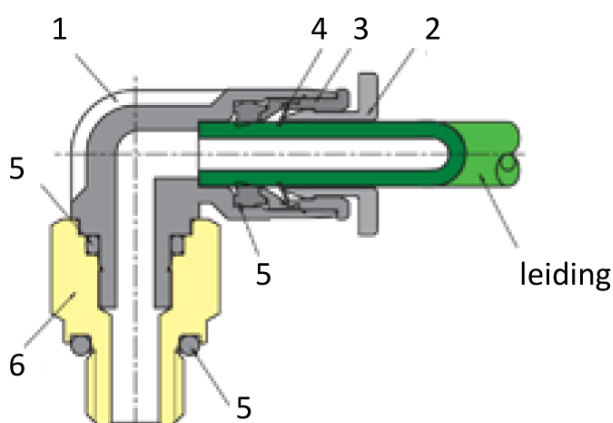

HAAKSE OPSCHROEF PIF Ø04-M6

Product Images

Omschrijving

Sang-A uit het Koreaanse Daegu is een echte push-in fittingen specialist en één van de wereldmarkt leidende partijen.

Naast meerdere fabrieken en een wereldwijd omvattend verkoopnetwerk zijn er ook grote en bekende pneumatiek leveranciers die de Sang-A producten onder privat-label verkopen. Door haar keuze voor kwaliteit groeit Sang-A, mede door haar sterke assemblageautomatisering en de geautomatiseerde testfaciliteiten. Op Sang-A kunt u bouwen.

Afgelopen jaren zijn de push-in fittingen geheel opnieuw ontworpen voor een nog compactere uitvoering en hogere werkdrukken. Door de voorspanning op de afdichtingslip heeft u een uitstekende afdichting ook bij vacuüm- toepassingen en of trillingen. U steekt de leiding makkelijk in. En de lipseal dicht perfect af, ook bij licht afwijkende leidingtoleranties.

| | | |
|-----------------------|--|---------------------|
| Medium | perslucht, neutrale gassen en vloeistoffen | |
| Werkdrukken | -0.95 bar / + 20 bar | |
| Temperaturen | -20°C / +80°C | |
| Opmerkingen | siliconenvrij en conform RoHS | |
| Materialen | | |
| Behuizing | 1 | PA 25% GF |
| Ontkoppelring | 2 | POM |
| Gripringhouder | 3 | Zink, vernikkeld |
| Gripring | 4 | RVS |
| Afdichtingen | 5 | NBR |
| Schroefdraad | 6 | messing, vernikkeld |
| Steunring | 7 | POM |

Additional Information

| | |
|---------------|---------------|
| EAN Code | 8719426213384 |
| Artikelnummer | PLF04-M6 |
| Aansluiting 1 | Binnendraad |
| Merk | Sang-A |
| Fabrikant | Sang-A |
| Materiaal | Kunststof |
| Diameter | 4mm |
| Draadmaat 1 | M6 |
| Draadsoort 1 | Metrisch |
| Vorm | Haaks |