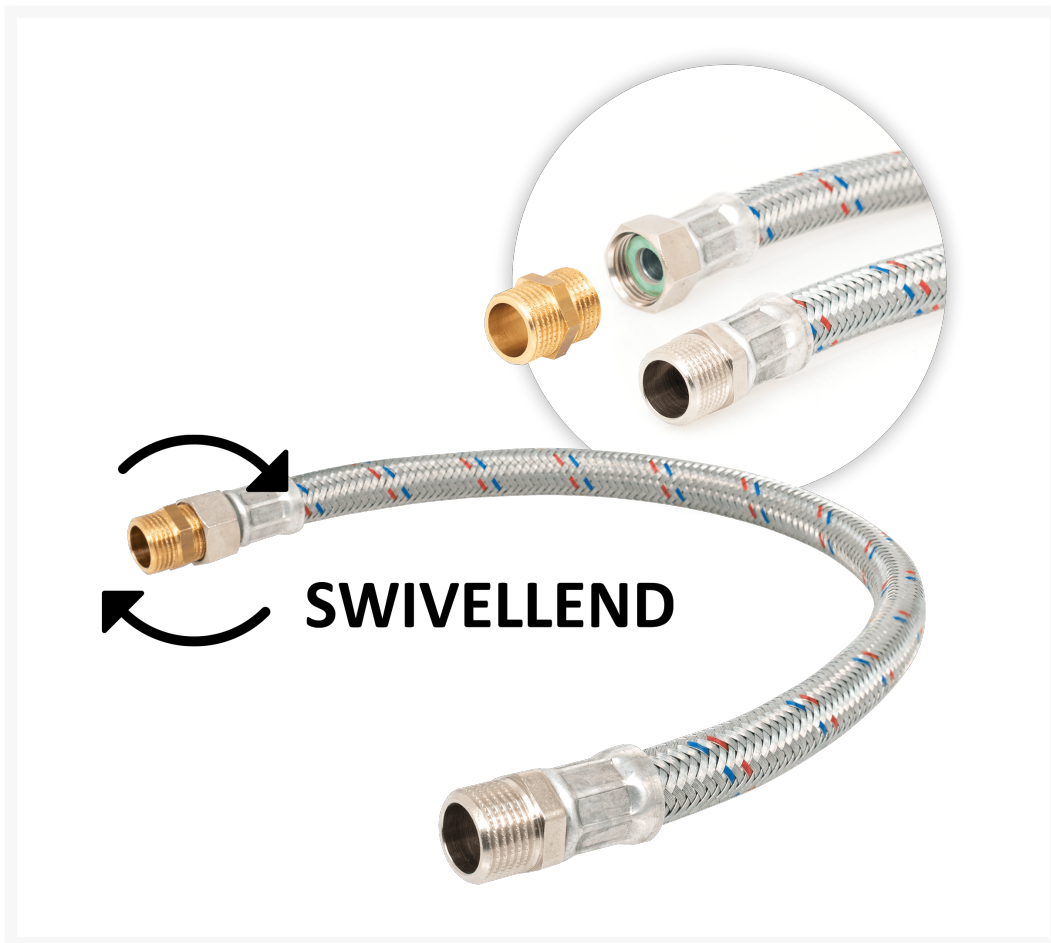

FLEX SLANG LENGTE 1,5M 2X 1 1/4 BU

Product Images

Omschrijving

Wij adviseren en raden sterk aan om flexibele slangen te borgen. Zoals u kunt zien op de afbeelding is dit simpel realiseerbaar door bijvoorbeeld de slang te borgen doormiddel van een keilbout in de muur en een stuk staaldraad. Q Plus heeft ook originele antizweepslag koorden in het pakket.

(voor verdere uitleg download u de PDF installatie instructies Sicomat).

Additional Information

EAN Code	8719426311387
Artikelnummer	SIC-R227.114.150
Omschrijving	Flexibele slang 1500mm
Draadmaat 1	1.1/4"
Merk	Sicomat
Afmeting	1500 mm
Soort	Slang
Aansluitmaat	1. 1/4" BSPP