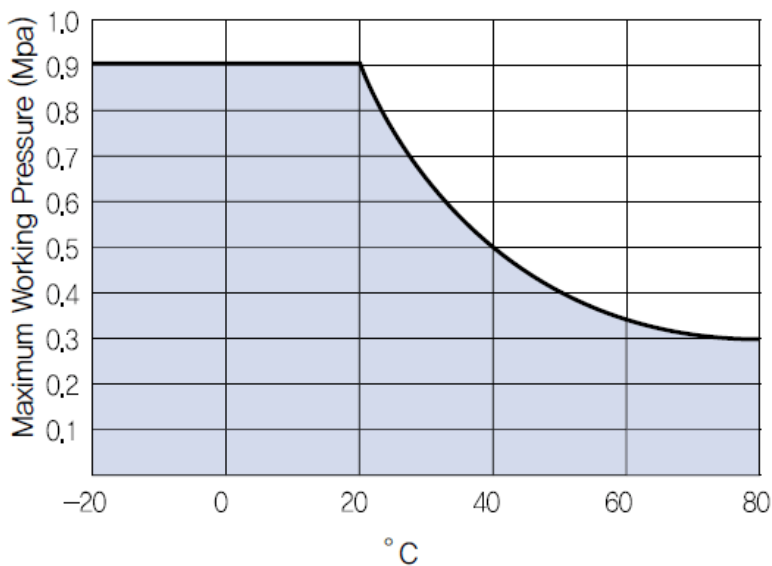

CLEAN PP RECHTE PIF Ø04 X R1/8

Product Images

Omschrijving

De Clean fittingen van Sang-A zijn zeer chemisch bestendig door het gebruik van PP en RVS 304.

Alle onderdelen worden gewassen, geassembleerd en verpakt in een clean-room met behulp van olie-vrije productiemachines. De draad is beschikbaar in PP of een robuustere uitvoering met RVS 304. Door de transparante eigenschap van het PP is het mogelijk de doorstromende vloeistof te zien.

Eigenschappen:

- Push-in fitting voor cleanroom toepassing
- Geassembleerd en verpakt in clean room met behulp van olie-vrije productiemachines
- Geschikte media: Lucht; Onvervuild water
- Werkdruk 0 – 9 Bar
- Vacuüm 10Torr
- Werktemperatuur -20 - 65°C
- Te gebruiken icm PA, PU en PE leiding

Maximale werdrukken

Correlation Diagram between
Maximum Pressure and Temperature

Structural Diagram (C series)

Structural Diagram (CL series)

Additional Information

EAN Code	8719426403006
Artikelnummer	CLPC04-01
Aansluiting 1	Buitendraad
Merk	Sang-A
Fabrikant	Sang-A
Materiaal	PP
Diameter	4mm
Draadmaat 1	1/8"
Draadsoort 1	BSPT
Vorm	Recht