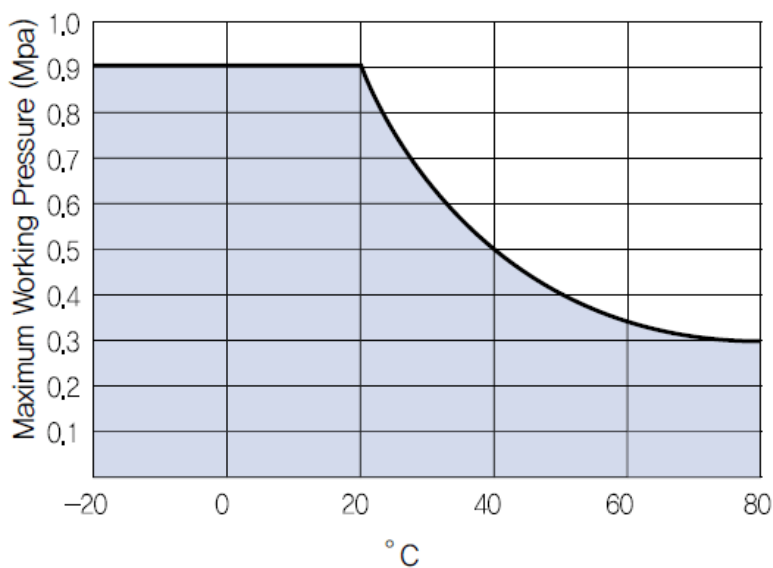

CLEAN PP RECHTE PIF Ø06 X R1/8

Product Images

Omschrijving

De Clean fittingen van Sang-A zijn zeer chemisch bestendig door het gebruik van PP en RVS 304.

Alle onderdelen worden gewassen, geassembleerd en verpakt in een clean-room met behulp van olie-vrije productiemachines. De draad is beschikbaar in PP of een robuustere uitvoering met RVS 304. Door de transparante eigenschap van het PP is het mogelijk de doorstromende vloeistof te zien.

Eigenschappen:

- Push-in fitting voor cleanroom toepassing
- Geassembleerd en verpakt in clean room met behulp van olie-vrije productiemachines
- Geschikte media: Lucht; Onvervuild water
- Werkdruk 0 – 9 Bar
- Vacuüm 10Torr
- Werktemperatuur -20 - 65°C
- Te gebruiken icm PA, PU en PE leiding

Maximale werdrukken

Correlation Diagram between
Maximum Pressure and Temperature

Structural Diagram (C series)

Structural Diagram (CL series)

Additional Information

EAN Code	8719426403037
Artikelnummer	CLPC06-01
Aansluiting 1	Buitendraad
Merk	Sang-A
Fabrikant	Sang-A
Materiaal	PP
Diameter	6mm
Draadmaat 1	1/8"
Draadsoort 1	BSPT
Vorm	Recht