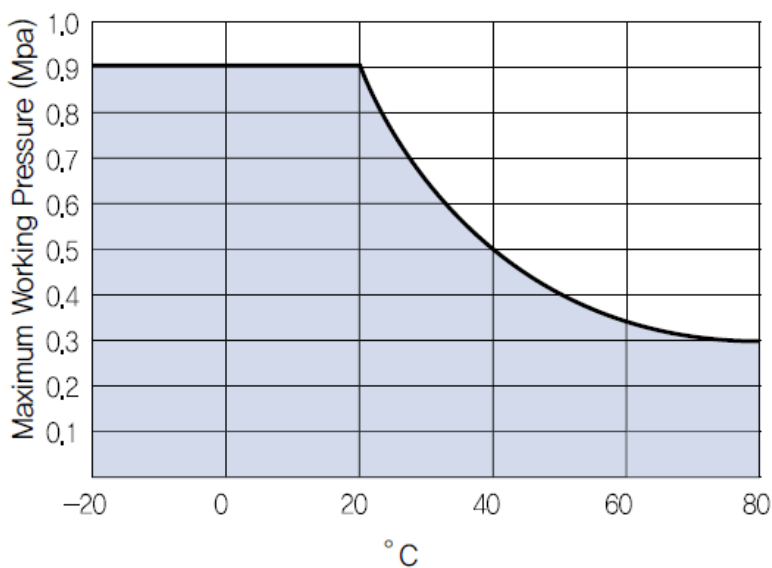

CLEAN PP RECHTE PIF Ø08 X G1/8

Product Images

Omschrijving

De Clean fittingen van Sang-A zijn zeer chemisch bestendig door het gebruik van PP en RVS 304.

Alle onderdelen worden gewassen, geassembleerd en verpakt in een clean-room met behulp van olie-vrije productiemachines. De draad is beschikbaar in PP of een robuustere uitvoering met RVS 304. Door de transparante eigenschap van het PP is het mogelijk de doorstromende vloeistof te zien.

Eigenschappen:

- Push-in fitting voor cleanroom toepassing
- Geassembleerd en verpakt in clean room met behulp van olie-vrije productiemachines
- Geschikte media: Lucht; Onvervuild water
- Werkdruk 0 – 9 Bar
- Vacuüm 10Torr
- Werktemperatuur -20 - 65°C
- Te gebruiken icm PA, PU en PE leiding

Maximale werdrukken

Correlation Diagram between
Maximum Pressure and Temperature

Structural Diagram (C series)

Structural Diagram (CL series)

Additional Information

EAN Code	8719426403167
Artikelnummer	CLPC08-G01
Aansluiting 1	Buitendraad
Merk	Sang-A
Fabrikant	Sang-A
Materiaal	PP
Diameter	8mm
Draadmaat 1	1/8"
Draadsoort 1	BSPP
Vorm	Recht