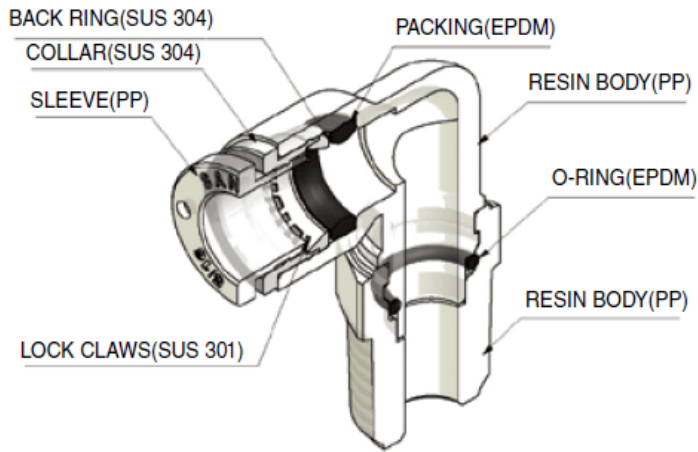


CLEAN PP RECHTE PIF Ø08 X G1/4

Product Images

Omschrijving

De Clean fittingen van Sang-A zijn zeer chemisch bestendig door het gebruik van PP en RVS 304.

Alle onderdelen worden gewassen, geassembleerd en verpakt in een clean-room met behulp van olie-vrije productiemachines. De draad is beschikbaar in PP of een robuustere uitvoering met RVS 304. Door de transparante eigenschap van het PP is het mogelijk de doorstromende vloeistof te zien.

Eigenschappen:

- Push-in fitting voor cleanroom toepassing
- Geassembleerd en verpakt in clean room met behulp van olie-vrije productiemachines
- Geschikte media: Lucht; Onvervuild water
- Werkdruk 0 – 9 Bar
- Vacuüm 10Torr
- Werktemperatuur -20 - 65°C
- Te gebruiken icm PA, PU en PE leiding

Maximale werdrukken

Correlation Diagram between
Maximum Pressure and Temperature

Structural Diagram (C series)

Structural Diagram (CL series)

Additional Information

EAN Code	8719426403174
Artikelnummer	CLPC08-G02
Aansluiting 1	Buitendraad
Merk	Sang-A
Fabrikant	Sang-A
Materiaal	PP
Diameter	8mm
Draadmaat 1	1/4"
Draadsoort 1	BSPP
Vorm	Recht