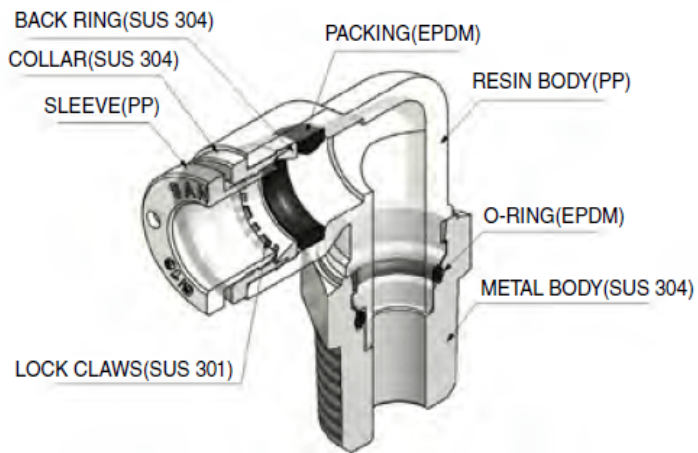


CLEAN PP RECHTE PIF Ø08 X G1/4

Product Images

Omschrijving

De Clean fittingen van Sang-A zijn zeer chemisch bestendig door het gebruik van PP en RVS 304.

Alle onderdelen worden gewassen, geassembleerd en verpakt in een clean-room met behulp van olie-vrije productiemachines. De draad is beschikbaar in PP of een robuustere uitvoering met RVS 304. Door de transparante eigenschap van het PP is het mogelijk de doorstromende vloeistof te zien.

Eigenschappen:

- Push-in fitting voor cleanroom toepassing
- Geassembleerd en verpakt in clean room met behulp van olie-vrije productiemachines
- Geschikte media: Lucht; Onvervuild water
- Werkdruk 0 – 9 Bar
- Vacuüm 10Torr
- Werktemperatuur -20 - 65°C
- Te gebruiken icm PA, PU en PE leiding

Maximale werdrukken

Correlation Diagram between
Maximum Pressure and Temperature

Structural Diagram (C series)

Structural Diagram (CL series)

Additional Information

EAN Code	8719426403174
Artikelnummer	CLPC08-G02
Aansluiting 1	Buitendraad
Merk	Sang-A
Fabrikant	Sang-A
Materiaal	PP
Diameter	8mm
Draadmaat 1	1/4"
Draadsoort 1	BSPP
Vorm	Recht