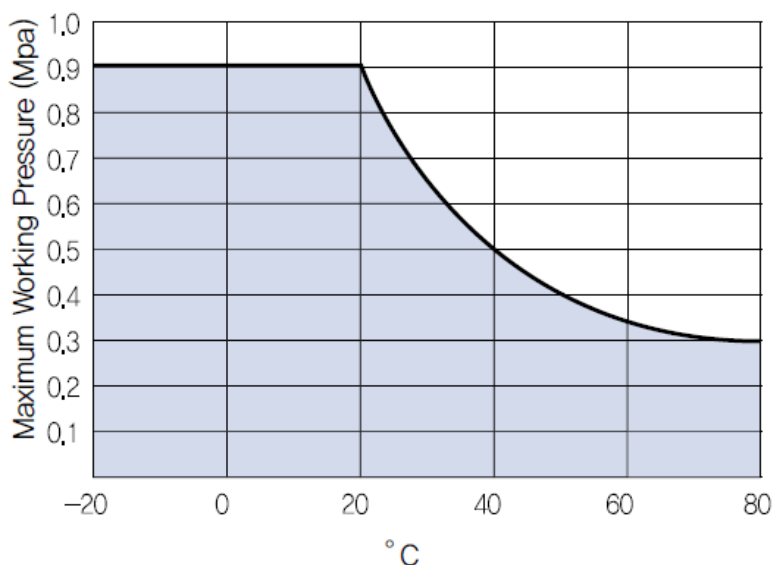


CLEAN PP RECHTE PIF Ø08 X G1/4

Product Images

Omschrijving

De Clean fittingen van Sang-A zijn zeer chemisch bestendig door het gebruik van PP en RVS 304.

Alle onderdelen worden gewassen, geassembleerd en verpakt in een clean-room met behulp van olie-vrije productiemachines. De draad is beschikbaar in PP of een robuustere uitvoering met RVS 304. Door de transparante eigenschap van het PP is het mogelijk de doorstromende vloeistof te zien.

Eigenschappen:

- Push-in fitting voor cleanroom toepassing
- Geassembleerd en verpakt in clean room met behulp van olie-vrije productiemachines
- Geschikte media: Lucht; Onvervuild water
- Werkdruk 0 – 9 Bar
- Vacuüm 10Torr
- Werktemperatuur -20 - 65°C
- Te gebruiken icm PA, PU en PE leiding

Maximale werdrukken

Correlation Diagram between
Maximum Pressure and Temperature

Structural Diagram (C series)

Structural Diagram (CL series)

Additional Information

EAN Code	8719426403174
Artikelnummer	CLPC08-G02
Aansluiting 1	Buitendraad
Merk	Sang-A
Fabrikant	Sang-A
Materiaal	PP
Diameter	8mm
Draadmaat 1	1/4"
Draadsoort 1	BSPP
Vorm	Recht