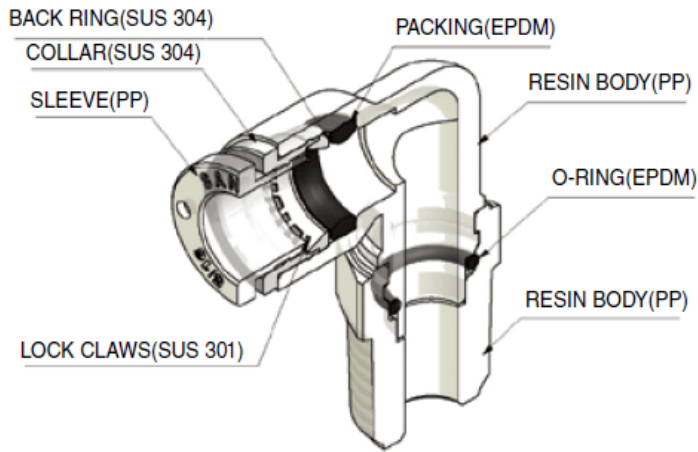

Structural Diagram (C series)