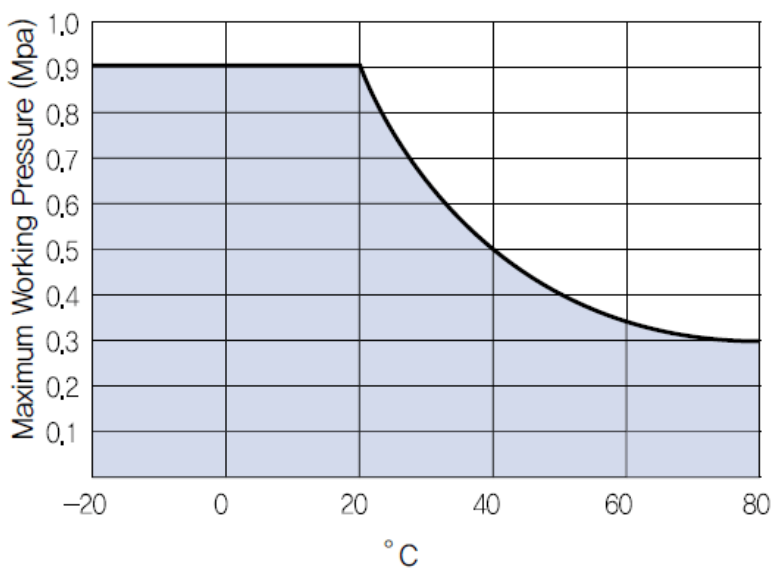

Omschrijving

De Clean fittingen van Sang-A zijn zeer chemisch bestendig door het gebruik van PP en RVS 304.

Alle onderdelen worden gewassen, geassembleerd en verpakt in een clean-room met behulp van olie-vrije productiemachines. De draad is beschikbaar in PP of een robuustere uitvoering met RVS 304. Door de transparante eigenschap van het PP is het mogelijk de doorstromende vloeistof te zien.

Eigenschappen:

- Push-in fitting voor cleanroom toepassing
- Geassembleerd en verpakt in clean room met behulp van olie-vrije productiemachines
- Geschikte media: Lucht; Onvervuild water
- Werkdruk 0 – 9 Bar
- Vacuüm 10Torr
- Werktemperatuur -20 - 65°C
- Te gebruiken icm PA, PU en PE leiding

Maximale werkdrukken

Correlation Diagram between
Maximum Pressure and Temperature