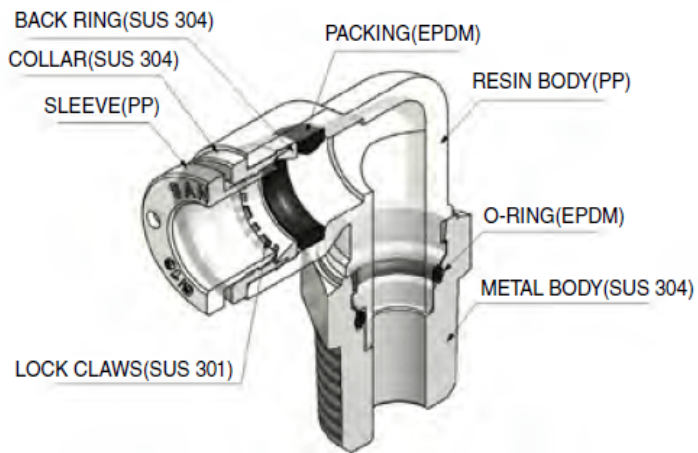

## Omschrijving

---

De Clean fittingen van Sang-A zijn zeer chemisch bestendig door het gebruik van PP en RVS 304.

Alle onderdelen worden gewassen, geassembleerd en verpakt in een clean-room met behulp van olie-vrije productiemachines. De draad is beschikbaar in PP of een robuustere uitvoering met RVS 304. Door de transparante eigenschap van het PP is het mogelijk de doorstromende vloeistof te zien.

Eigenschappen:

- Push-in fitting voor cleanroom toepassing
- Geassembleerd en verpakt in clean room met behulp van olie-vrije productiemachines
- Geschikte media: Lucht; Onvervuild water
- Werkdruk 0 – 9 Bar
- Vacuüm 10Torr
- Werktemperatuur -20 - 65°C
- Te gebruiken icm PA, PU en PE leiding

### Maximale werkdrukken

Correlation Diagram between  
Maximum Pressure and Temperature

## Additional Information

---

EAN Code	8719426403181
Artikelnummer	CLPC10-G02
Aansluiting 1	Buitendraad
Merk	Sang-A
Fabrikant	Sang-A
Materiaal	PP
Diameter	10mm
Draadmaat 1	1/4"
Draadsoort 1	BSPP
Vorm	Recht