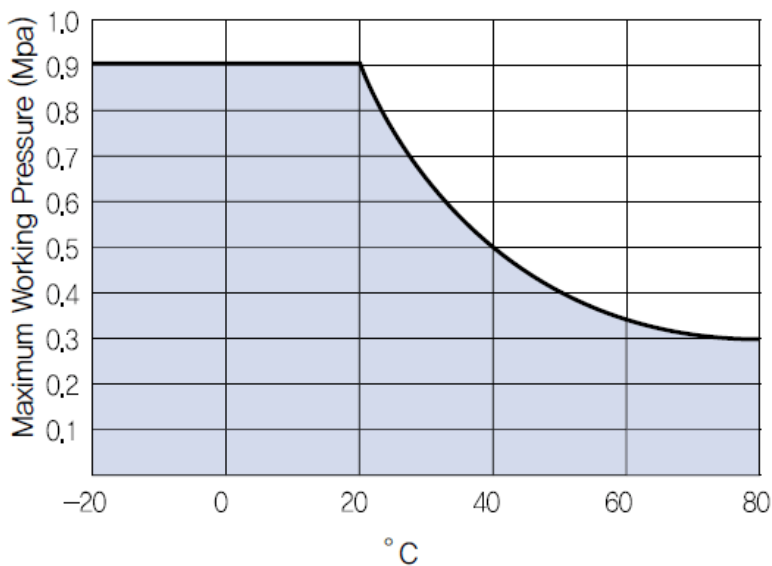

## Omschrijving

---

De Clean fittingen van Sang-A zijn zeer chemisch bestendig door het gebruik van PP en RVS 304.

Alle onderdelen worden gewassen, geassembleerd en verpakt in een clean-room met behulp van olie-vrije productiemachines. De draad is beschikbaar in PP of een robuustere uitvoering met RVS 304. Door de transparante eigenschap van het PP is het mogelijk de doorstromende vloeistof te zien.

### Maximale werdrukken

Correlation Diagram between  
Maximum Pressure and Temperature