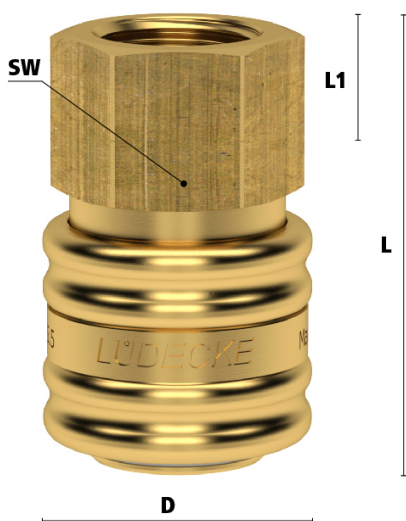

KOP.ORION Ø5,5 BI G1/4 MESSING

Product Images

Algemene specificaties

- Messing 58
- Met één hand te bedienen
- ARO 210/ORION 44510 profiel
- Alternatief voor Parker/Rectus 14/22, Cejn 300 en Parker 50
- Ontwerp met afgesloten huis voor bescherming tegen vuil
- Slangpilaar ontwikkeld voor veilige montage
- Geschikt voor persluchttoepassingen in industrie en vakmanschap

Schuifbediening

Koppelen: steek de nippel in de koppeling.

Ontkoppelen: Schuif de huls van de koppeling naar achteren.

Materialen

| | |
|---------------------|--|
| Body | Messing MS 58 |
| Huls | Messing MS 58 |
| Body klep | Messing MS 58 |
| Klep | Messing MS 58 |
| Plug | Messing MS 58 |
| Vering | RVS 1.4310 |
| Borgring | RVS 1.4310 |
| Pen | RVS 1.4305 |
| Afdichtingen | NBR (FKM en EPDM op aanvraag beschikbaar |

Enkelzijdige afsluiting

Koppeling - nippel

Let op: Wanneer verkeerd verbonden kan er media uit de nippel lekken

Dimensies

| Artikelnummer | Draad | L | SW | D | L1 | Gewicht |
|---------------|-----------|------|----|----|------|---------|
| ARO06.1101 | 1/4" BSPP | 43 | 22 | 27 | 10,5 | 104 |
| ARO06.1102 | 3/8" BSPP | 43 | 22 | 27 | 10,5 | 108 |
| ARO06.1103 | 1/2" BSPP | 44,5 | 24 | 27 | 12 | 120 |

Additional Information

| | |
|---------------------------------|--|
| EAN Code | 8719426652824 |
| Artikelnummer | ESO14I |
| Doorlaat | DN 5,5 |
| Fabrikant | Ludecke |
| Insteeknippel of snelkoppeling? | Snelkoppeling |
| Profiel | Orion |
| Soort | Grip |
| Veiligheidsnorm | Niet conform ARBO |
| Vervangend product van | 14KAIW13MPX |
| Aansluiting | 1/4" |
| Materiaal | Messing |
| Type aansluiting | Binnendraad |
| Alternatief voor | 14KAIW13MPN Rectus 14KAIW13MPX Rectus 1570 RHH 29654 RHH 58565 RHH 708 RHH 14KAIW13MPXS_02 |